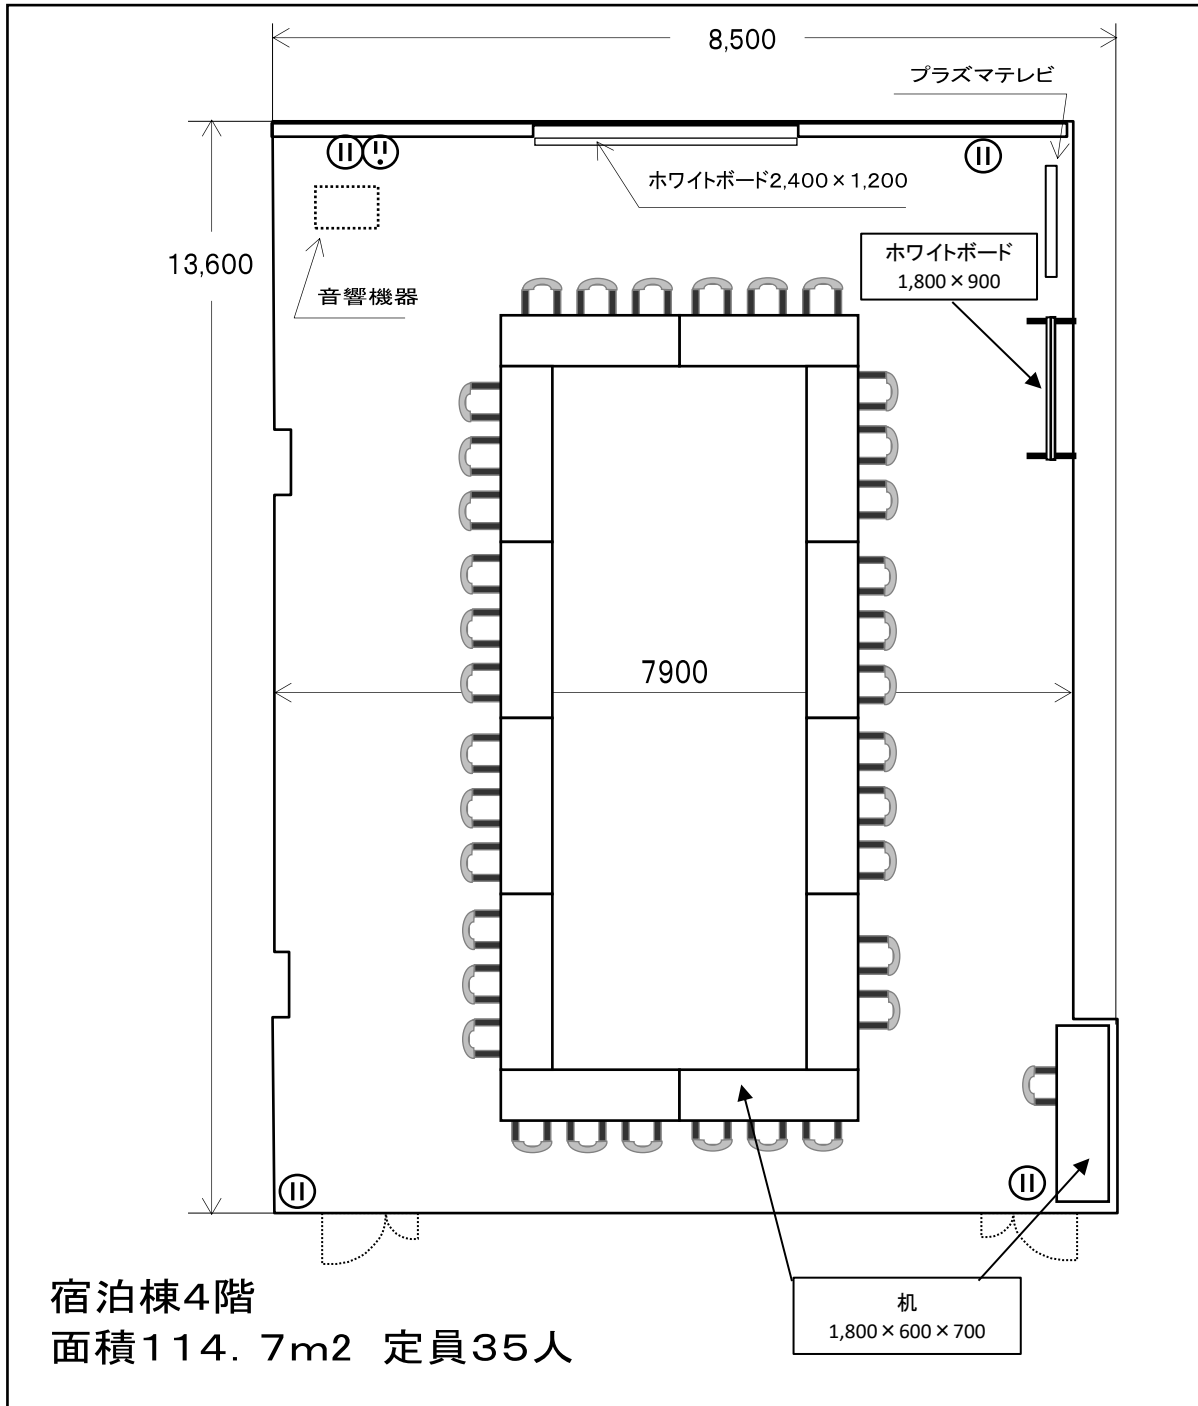

第3会議室

付属設備	数
長机	13
イス	36
固定式ホワイトボード	1
移動式ホワイトボード	1
音響機器	一式(※)
※	
・プラズマテレビ(50インチ)	
・有線マイク×1	
・無線マイク(ハンド)×1	
・マイクスタンド×1	

《その他》

飲食：可