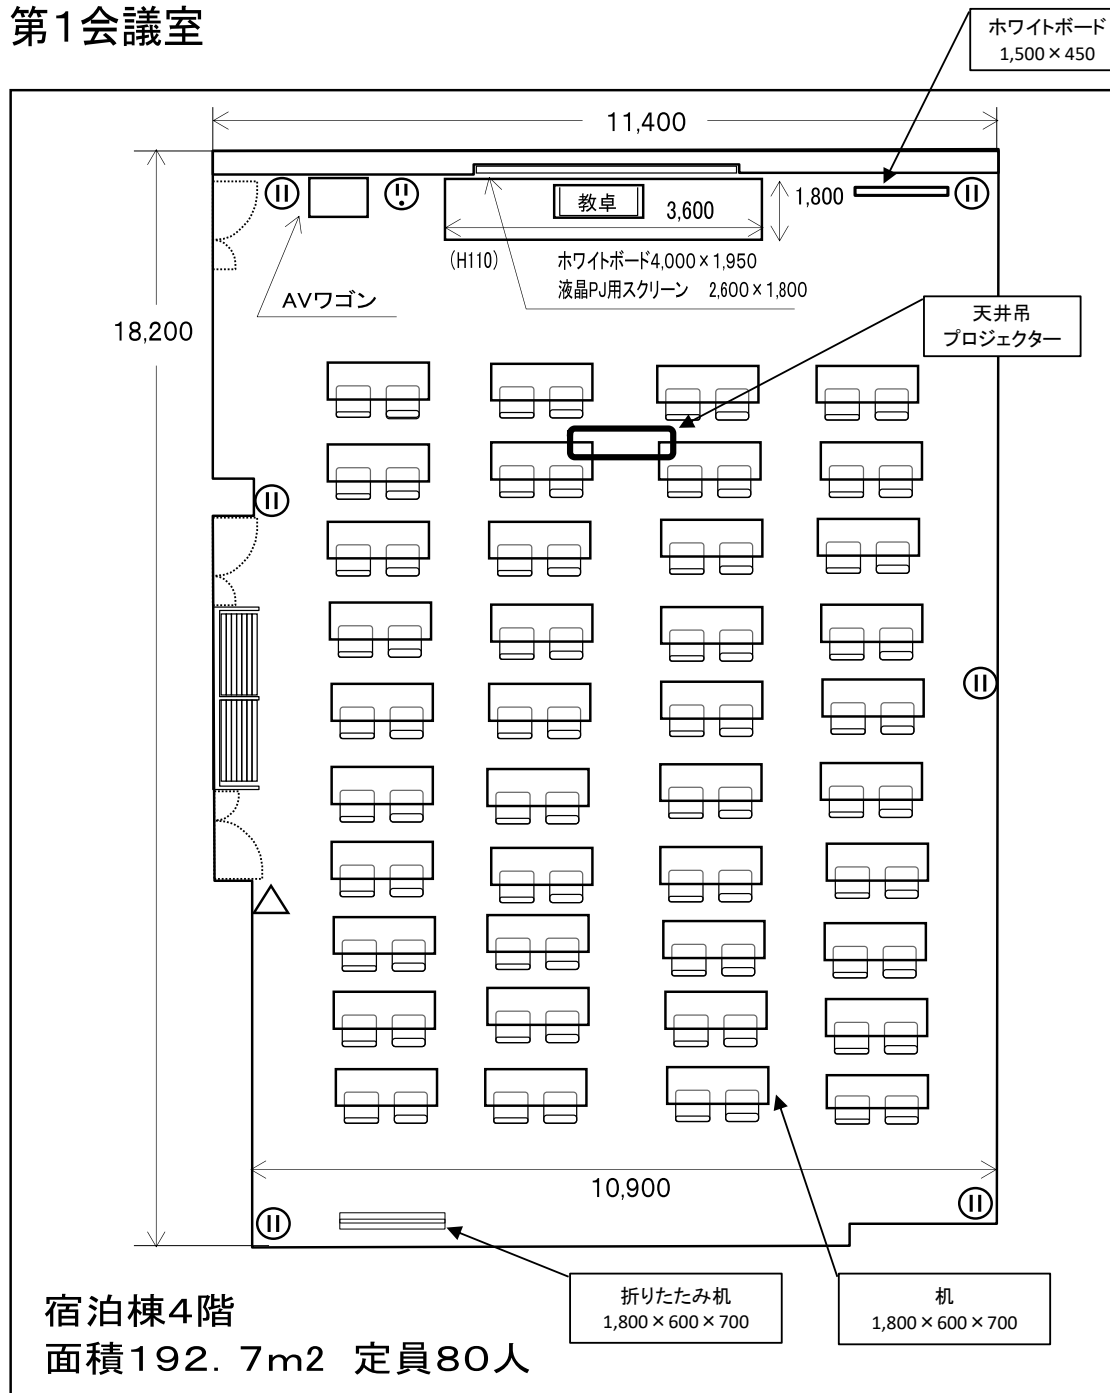

# 第1会議室

| 付属設備            | 数     |
|-----------------|-------|
| 長机              | 40    |
| イス              | 80    |
| 教卓              | 1     |
| 折りたたみ長机         | 3     |
| 液晶プロジェクター       | 1     |
| 固定式ホワイトボード      | 1     |
| 移動式ホワイトボード      | 1     |
| 液晶プロジェクター用スクリーン | 1     |
| AV機器等           | 一式(※) |

※

- ・ブルーレイ/DVD/VHS
- ・有線マイク×2
- ・無線マイク(ハンド)×1
- ・無線マイク(ピン)×1
- ・マイクスタンド×1
- ・卓上マイクスタンド×1

《その他》

飲食：可