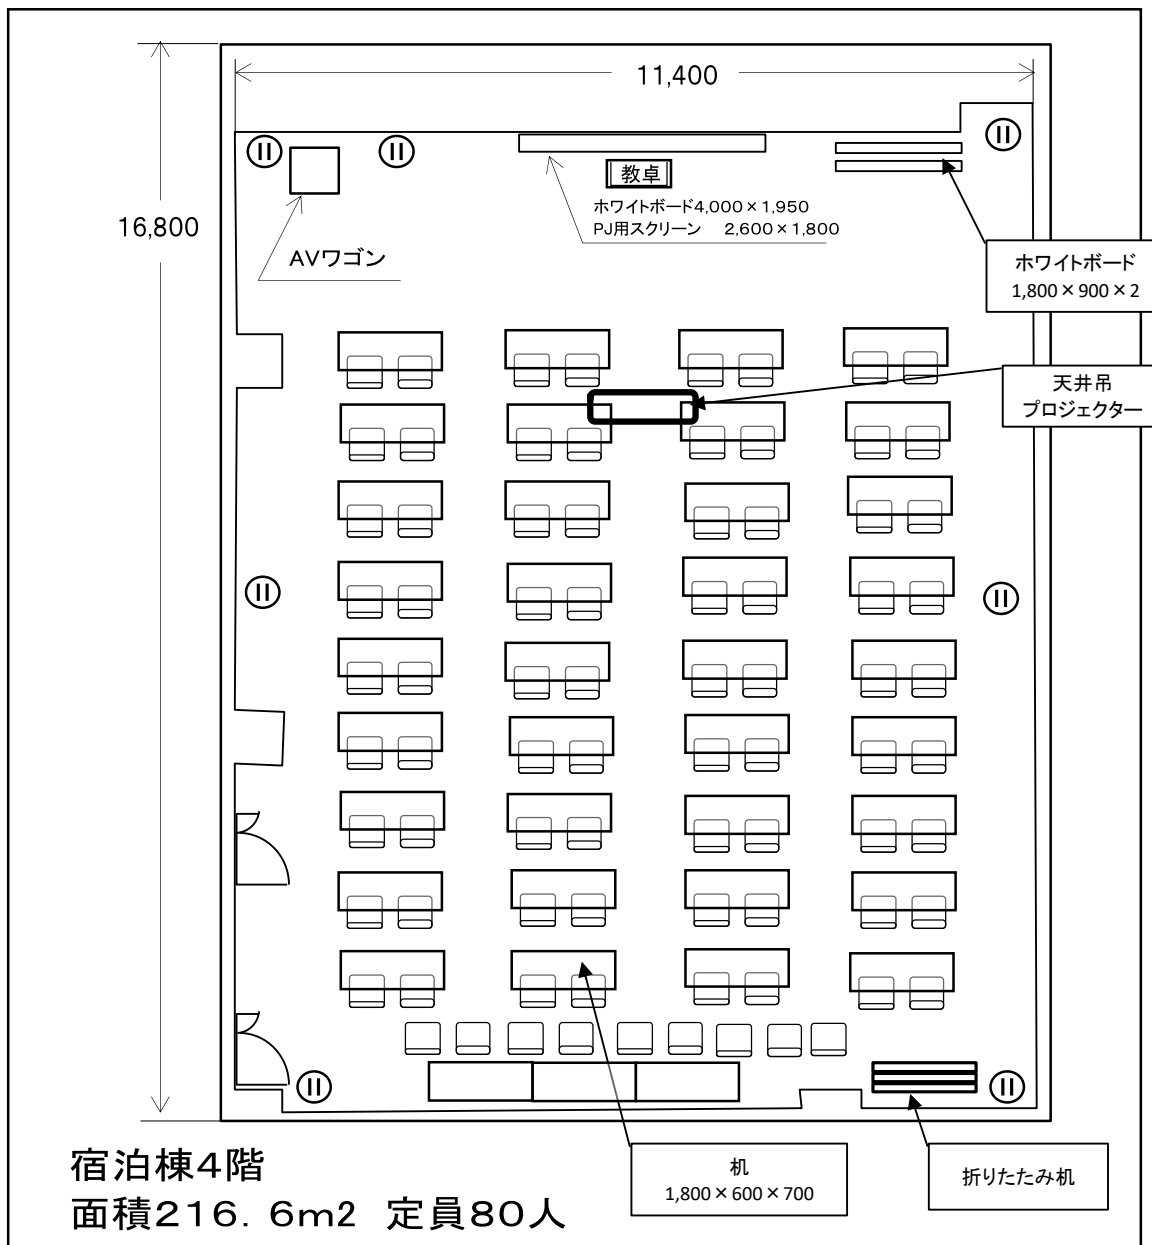

第2会議室

付属設備	数
長机	36
イス	72
教卓・イス	各1
折りたたみ会議机(角含む)	6
イス(備置)	10
液晶プロジェクター	1
固定式ホワイトボード	1
移動式ホワイトボード	2
液晶プロジェクター用スクリーン	1
AV機器等	一式(※)

《その他》

飲食：可

《主なご利用》

会議、研修会、講習会