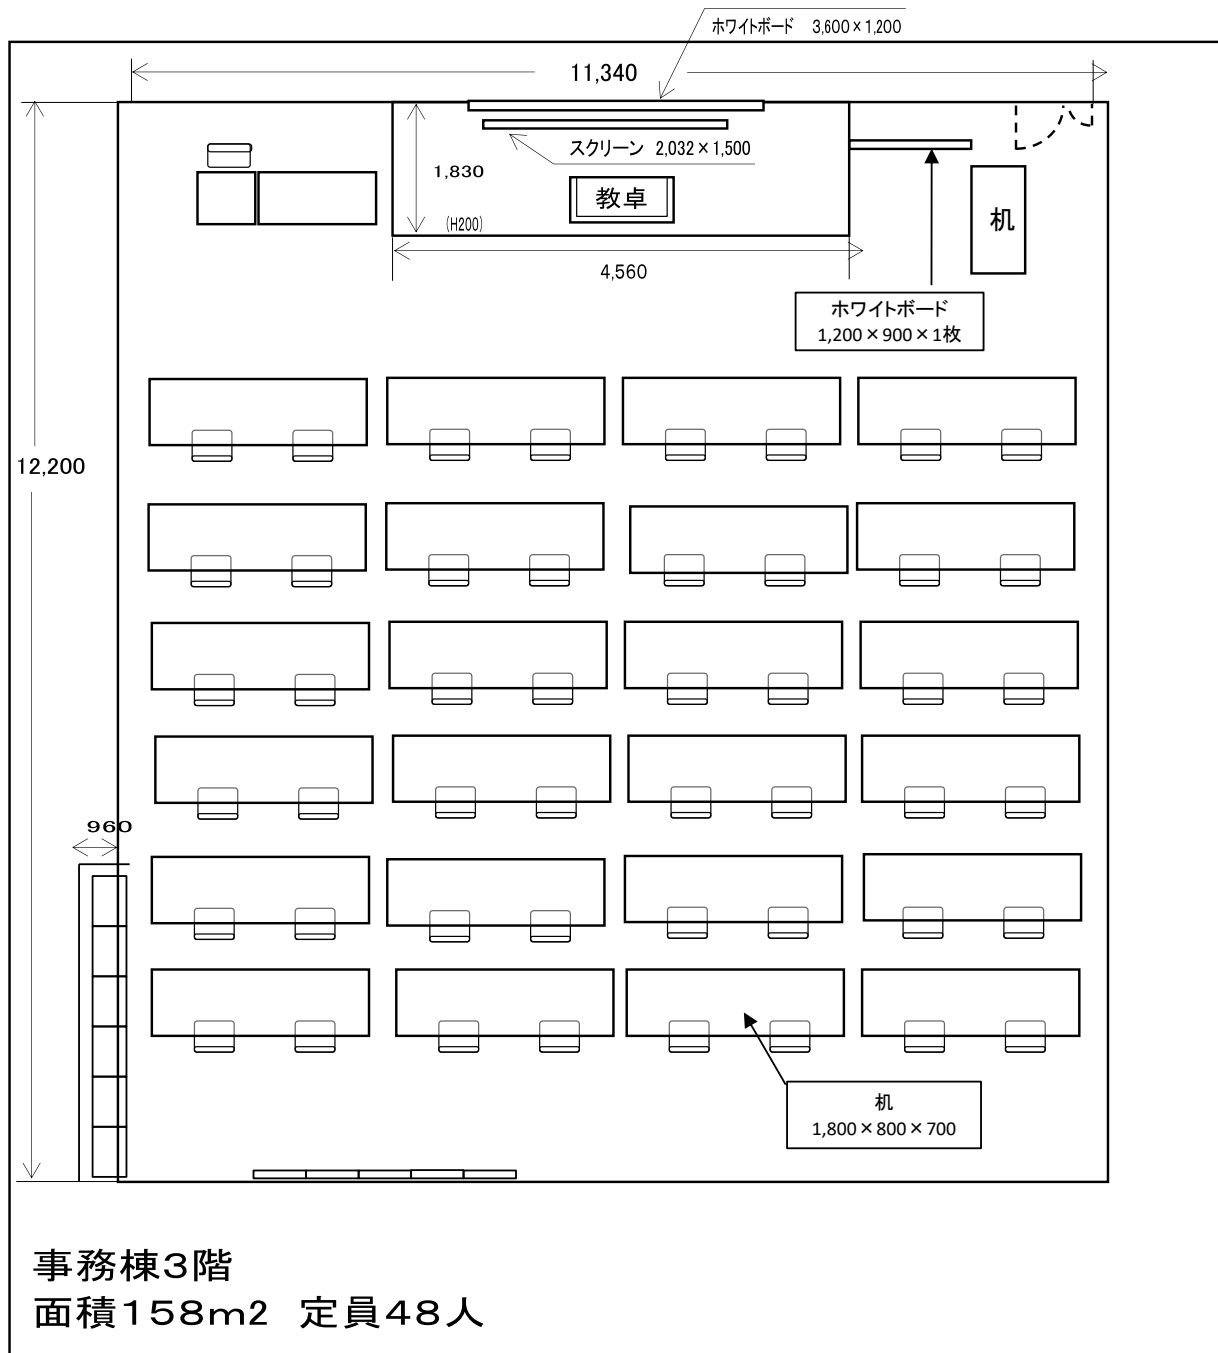

第2パソコン研修室

付属設備	数
机	25
イス	49
教卓	1
机	1
固定式ホワイトボード	1
移動式ホワイトボード	1
液晶プロジェクター(有料)	1
マイク(有線)	1
マイクスタンド、卓上マイク	各1
ロッカー	6
パソコン環境	※

※Wi-Fi 環境を設置

《その他》

飲食：不可