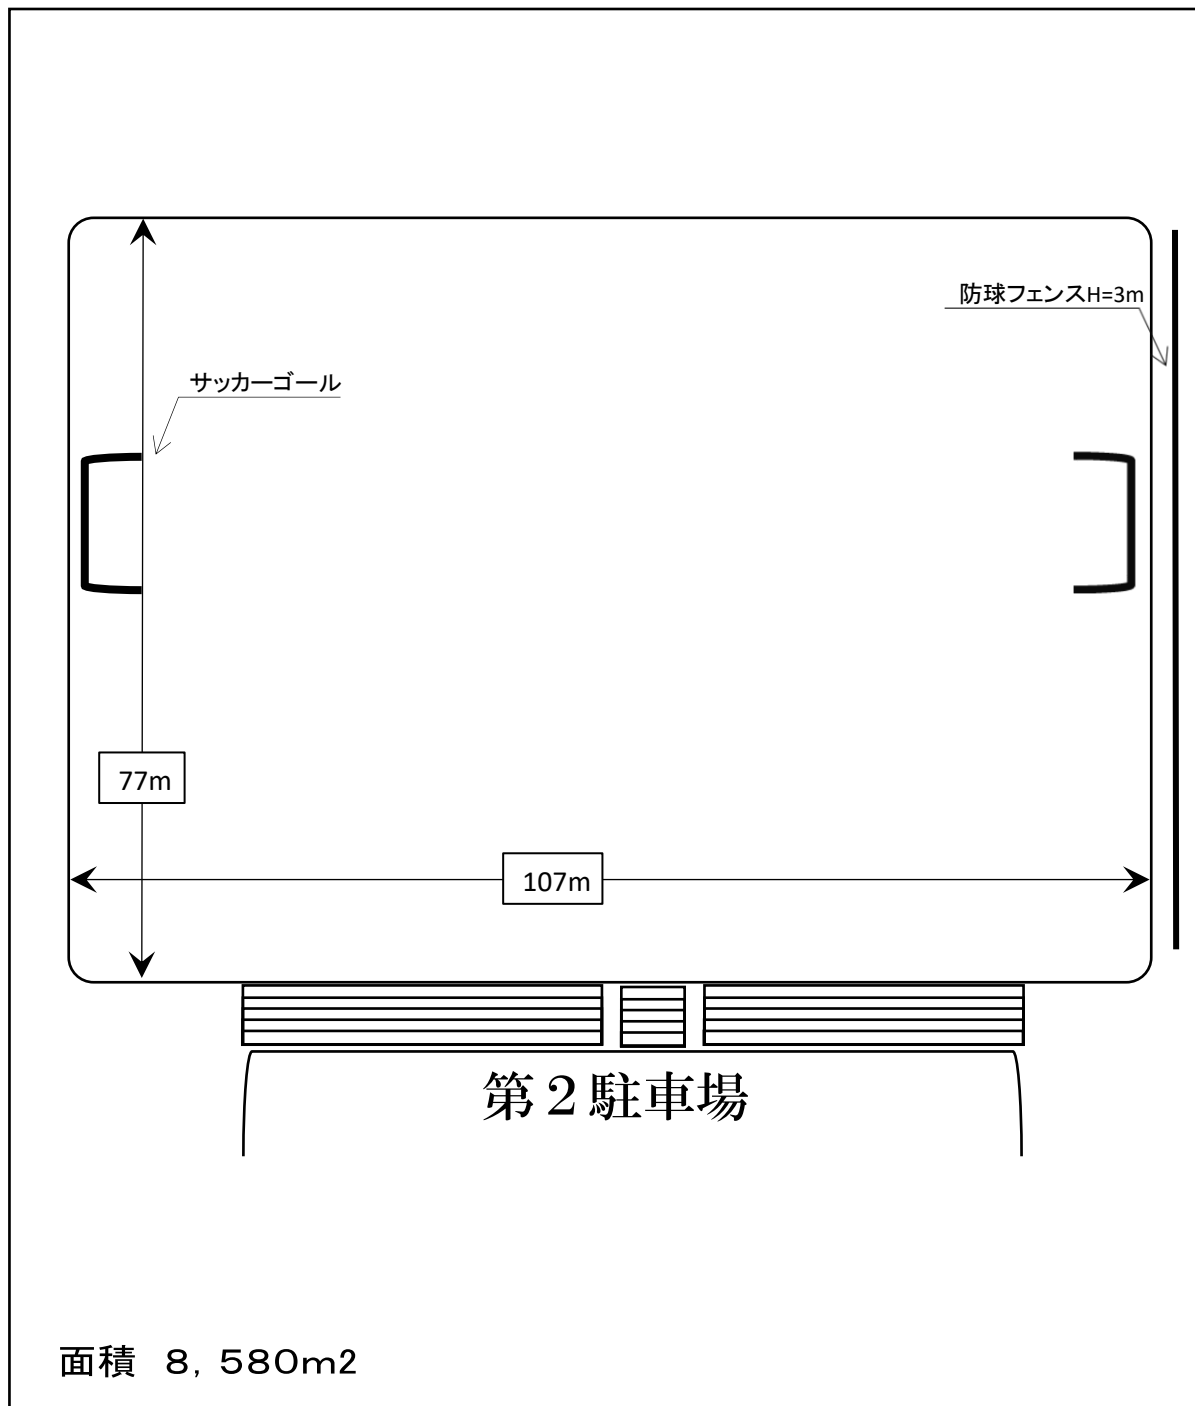

グラウンド

付属設備	数
ならし(トンボ)	22本
メジャー(50m)	1巻
ライン引き	5台
石灰(有料)	
あてひも	2巻
得点表	2台
グラウンドゴルフ用ホールポスト	8セット
グラウンドゴルフ用スタートマット	8枚

《その他》
 飲食：可

※大人の野球は不可