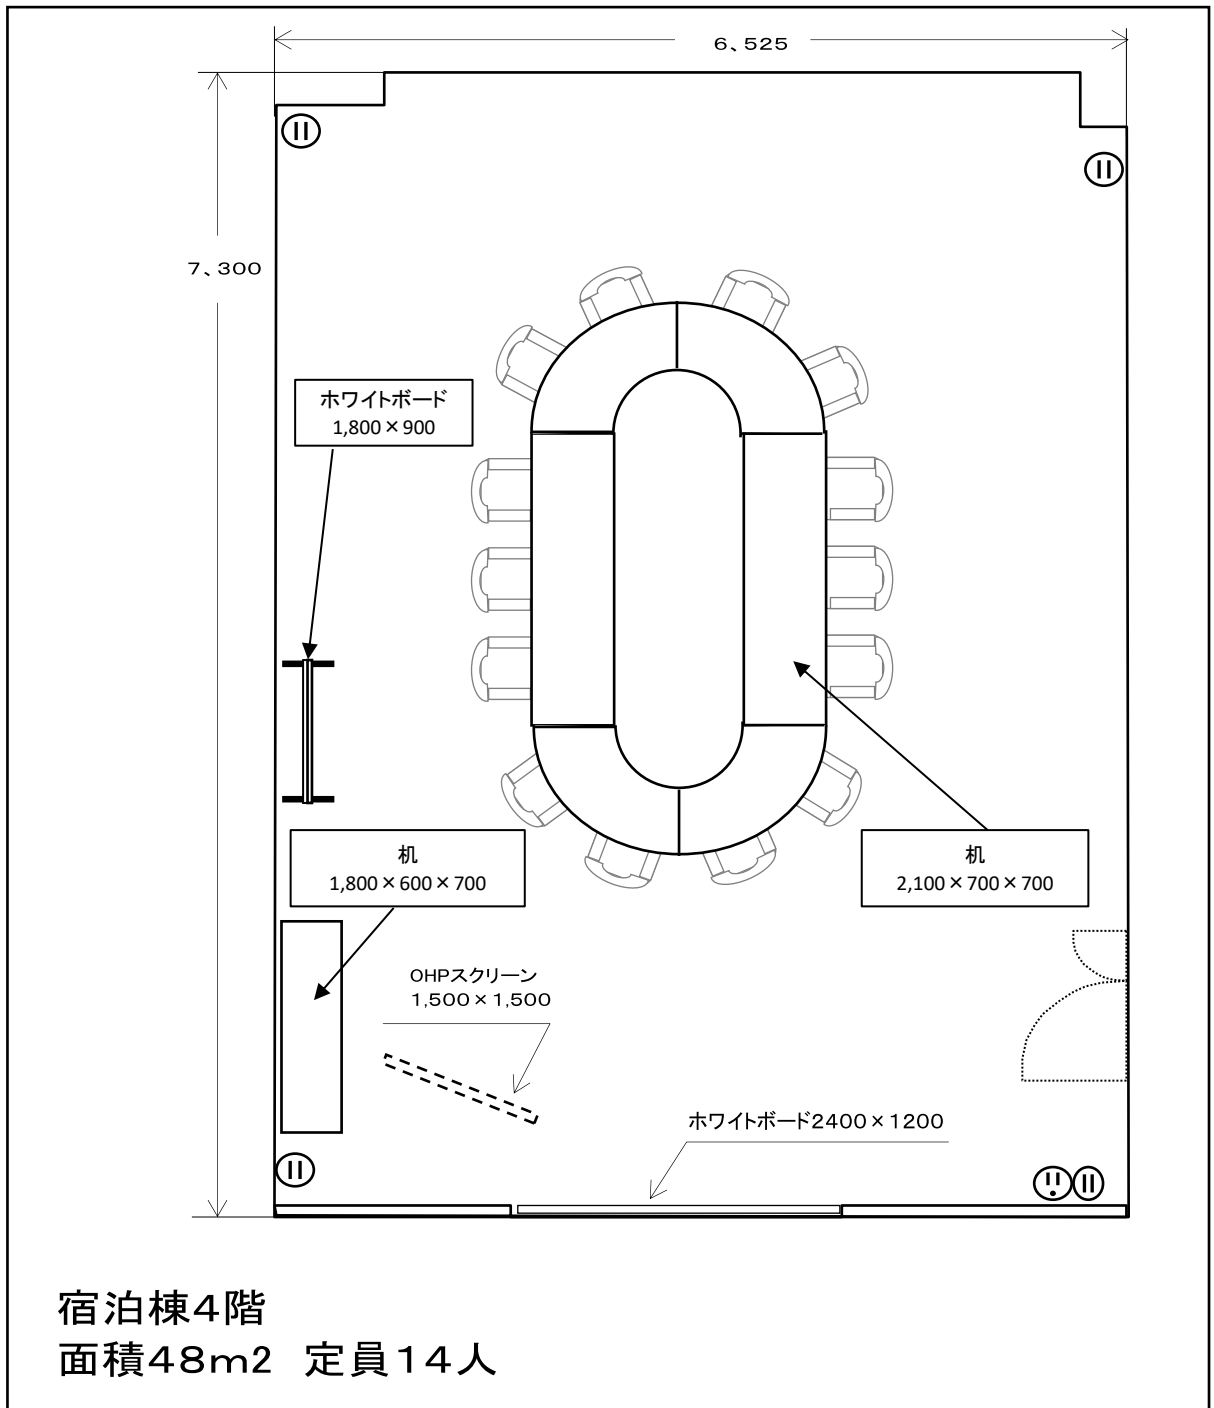

第6会議室

付属設備	数
長机	2
1/4円机	4
イス	14
折りたたみ長机	1
固定式ホワイトボード	1
移動式ホワイトボード	1
OHPスクリーン	1

《その他》
飲食：可