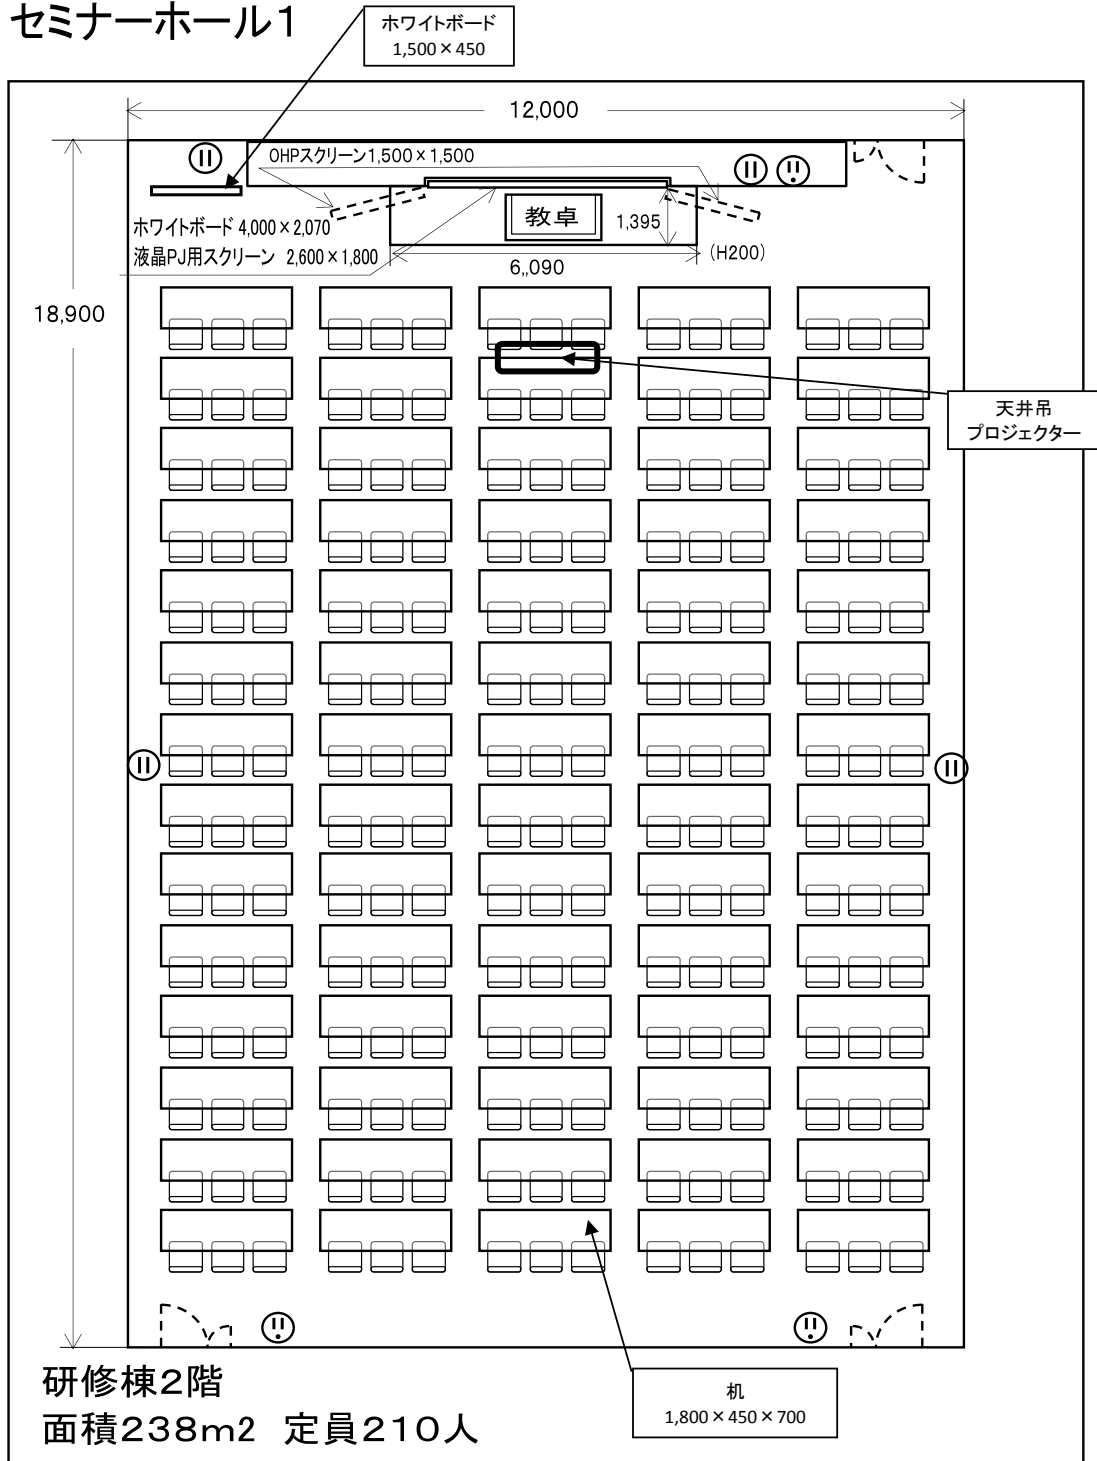

セミナーホール1

付属設備	数
長机	70
イス	210
教卓	1
イス(講師用)	1
液晶プロジェクター	1
固定式ホワイトボード	1
移動式ホワイトボード	1
液晶プロジェクター用スクリーン	1
OHPスクリーン	2
AV機器等	一式(※)
※	
・ブルーレイ/DVD	
・有線マイク×2	
・無線マイク(ハンド)×1	
・無線マイク(ピン)×1	
・マイクスタンド×1	
・卓上マイクスタンド×1	

《その他》
飲食：可

セミナーホール2

付属設備	数
長机	70
イス	210
教卓	1
イス(講師用)	1
液晶プロジェクター	1
固定式ホワイトボード	1
移動式ホワイトボード	1
液晶プロジェクター用スクリーン	1
OHPスクリーン	2
AV機器等	一式(※)
※	
・ブルーレイ/DVD/VHS	
・有線マイク×2	
・無線マイク(ハンド)×1	
・無線マイク(ピン)×1	
・マイクスタンド×1	
・卓上マイクスタンド×1	