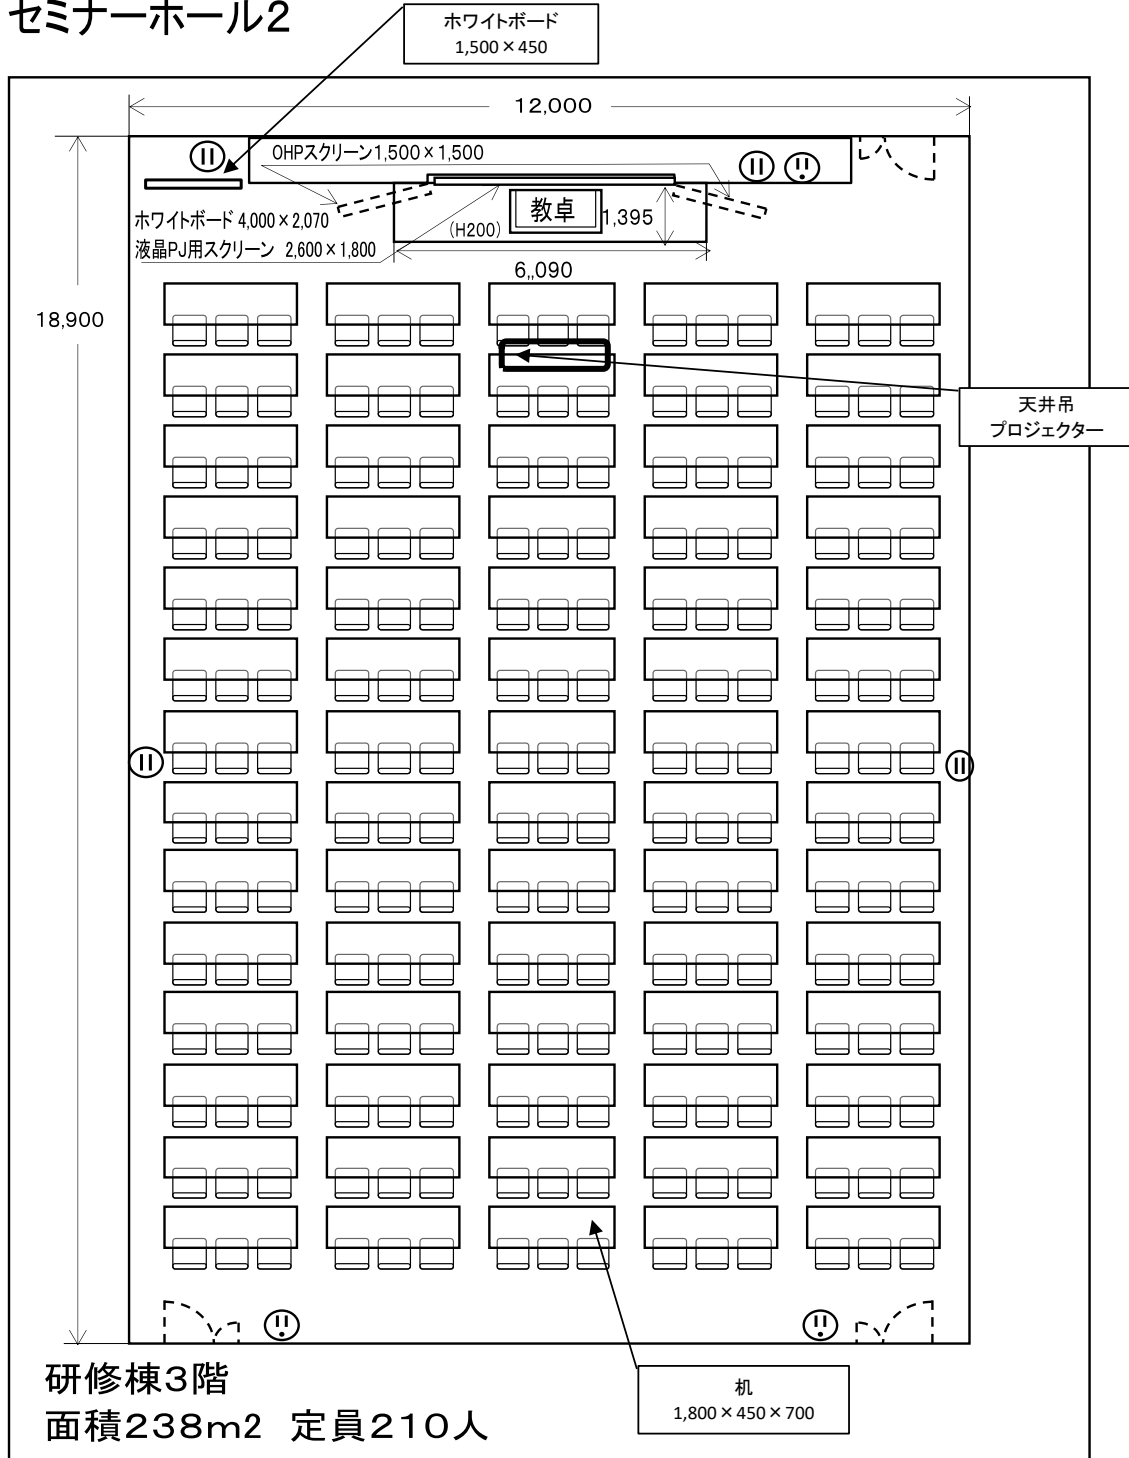

セミナーホール1

付属設備	数
長机	70
イス	210
教卓	1
イス(講師用)	1
液晶プロジェクター	1
固定式ホワイトボード	1
移動式ホワイトボード	1
液晶プロジェクター用スクリーン	1
OHPスクリーン	2
AV機器等	一式(※)
※	
・ブルーレイ/DVD	
・有線マイク×2	
・無線マイク(ハンド)×1	
・無線マイク(ピン)×1	
・マイクスタンド×1	
・卓上マイクスタンド×1	

《その他》
飲食：可

セミナーホール2

付属設備	数
長机	70
イス	210
教卓	1
イス(講師用)	1
液晶プロジェクター	1
固定式ホワイトボード	1
移動式ホワイトボード	1
液晶プロジェクター用スクリーン	1
OHPスクリーン	2
AV機器等	一式(※)
※	
・ブルーレイ/DVD/VHS	
・有線マイク×2	
・無線マイク(ハンド)×1	
・無線マイク(ピン)×1	
・マイクスタンド×1	
・卓上マイクスタンド×1	