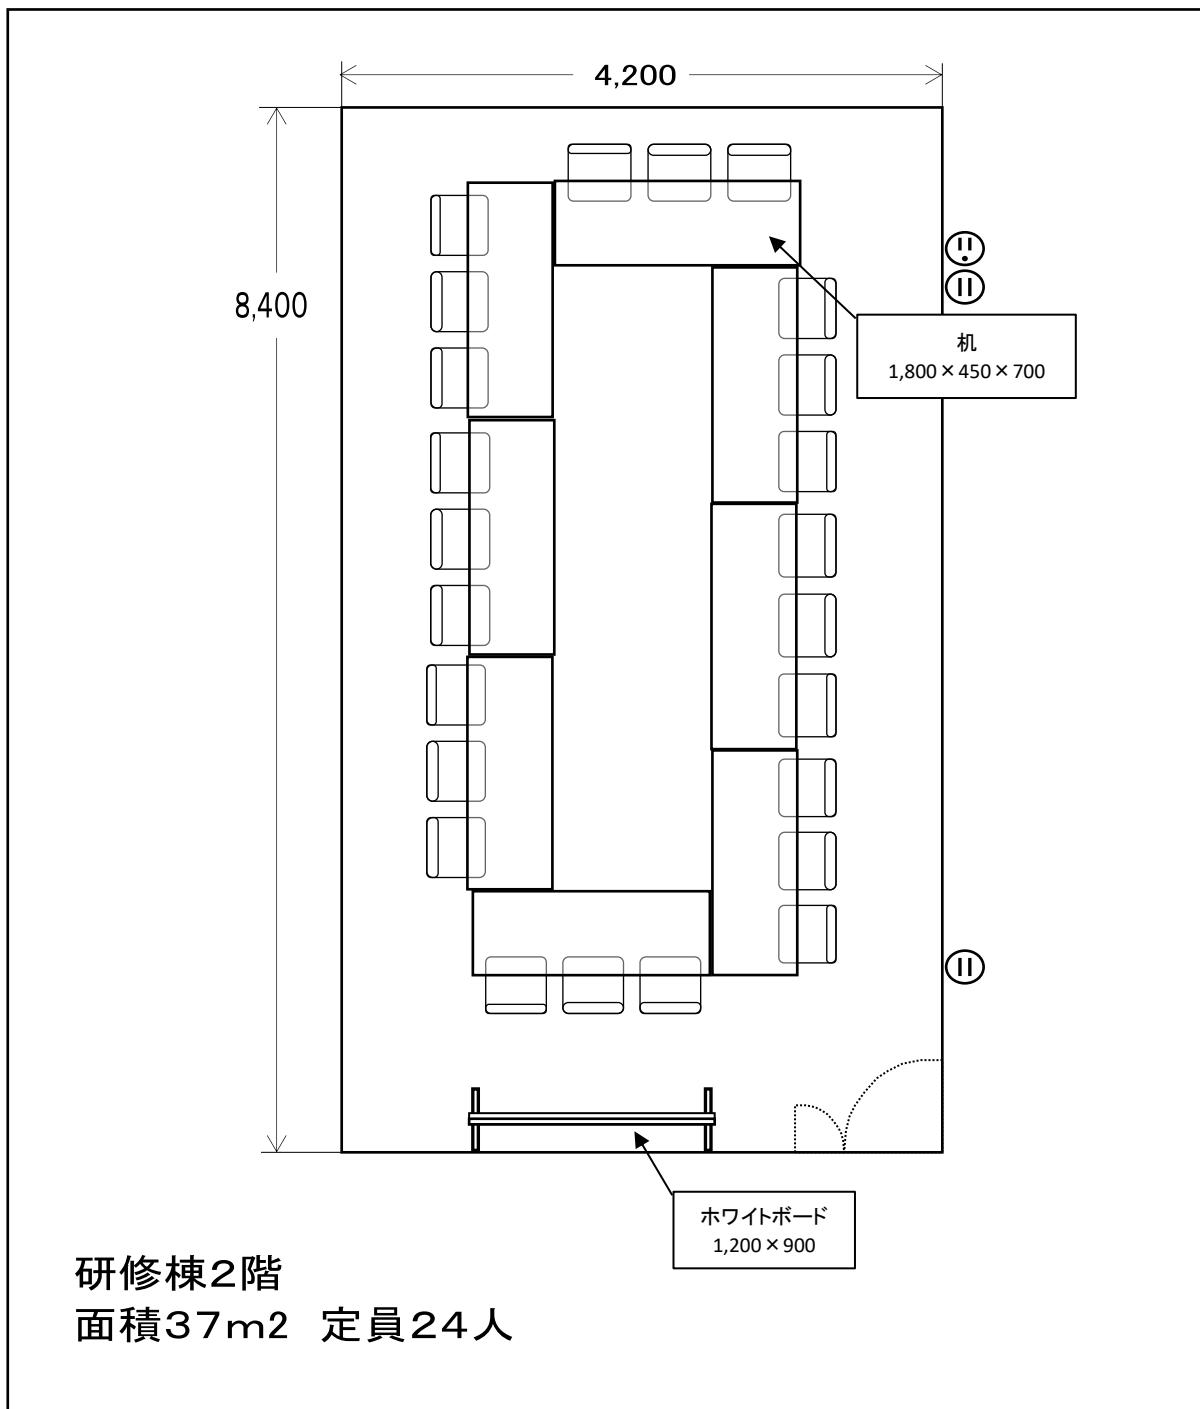

# 201セミナー室

付属設備	数
長机	8
イス	24
移動式ホワイトボード	1

《その他》  
飲食：可

# 203セミナー室

付属設備	数
長机	8
イス	24
移動式ホワイトボード	1

《その他》  
飲食：可