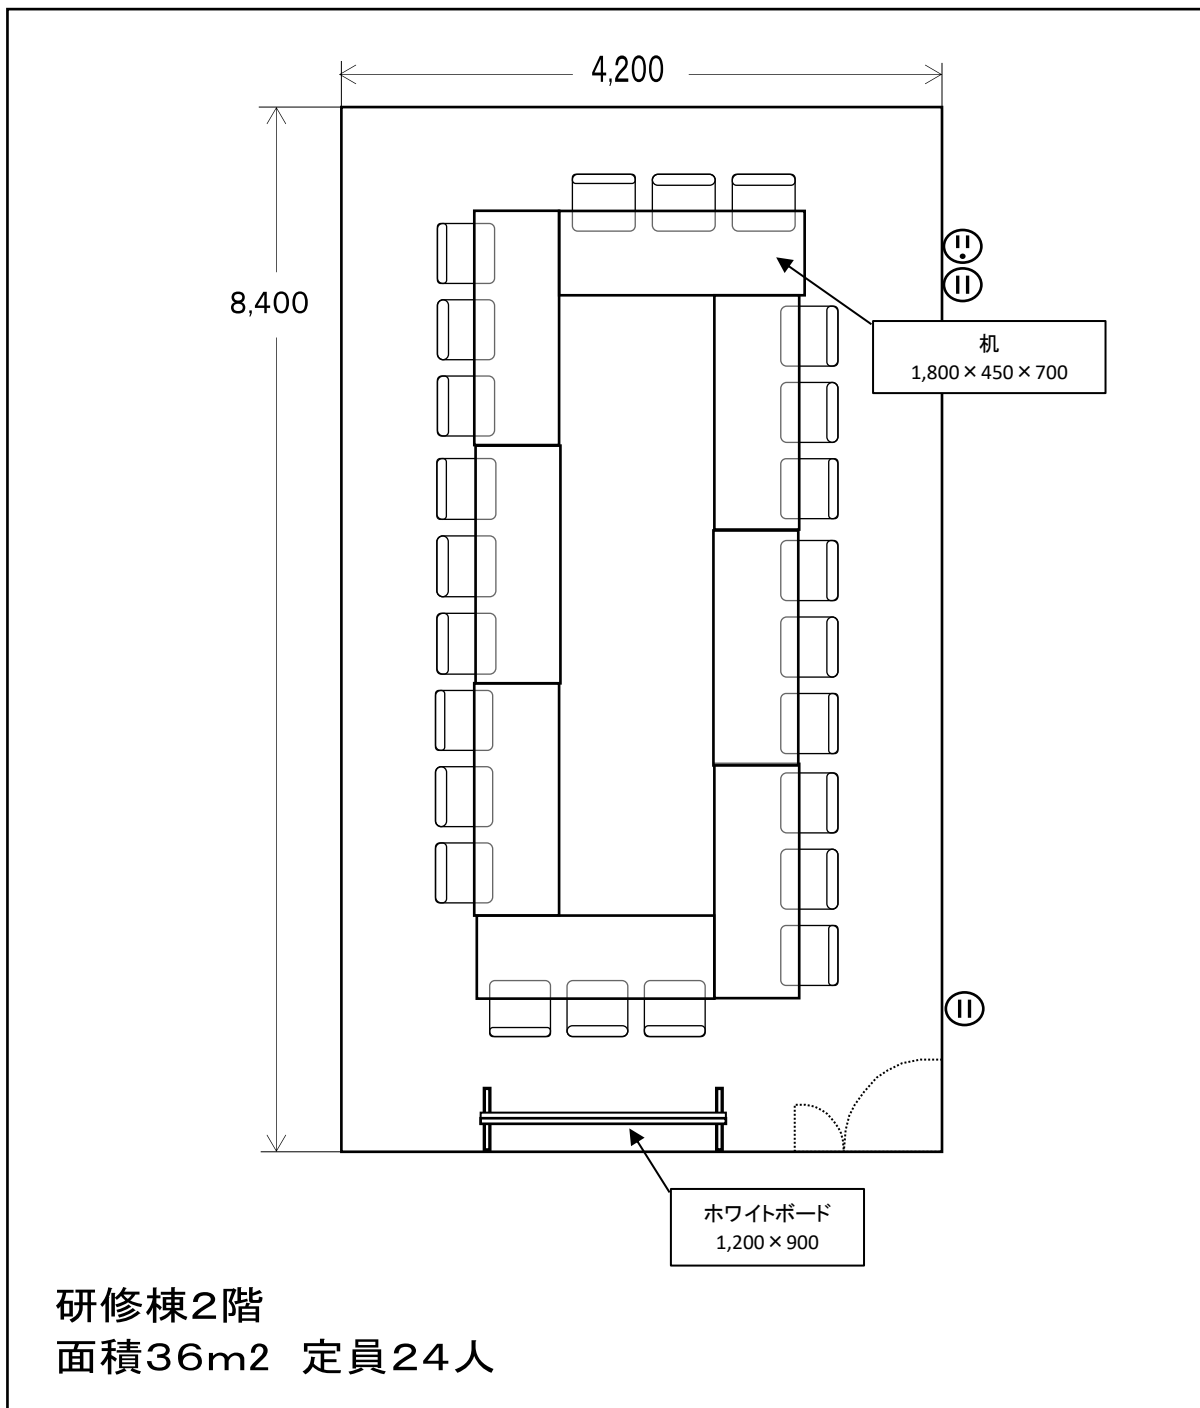

# 201セミナー室

付属設備	数
長机	8
イス	24
移動式ホワイトボード	1

《その他》  
飲食：可

# 203セミナー室

付属設備	数
長机	8
イス	24
移動式ホワイトボード	1

《その他》  
飲食：可