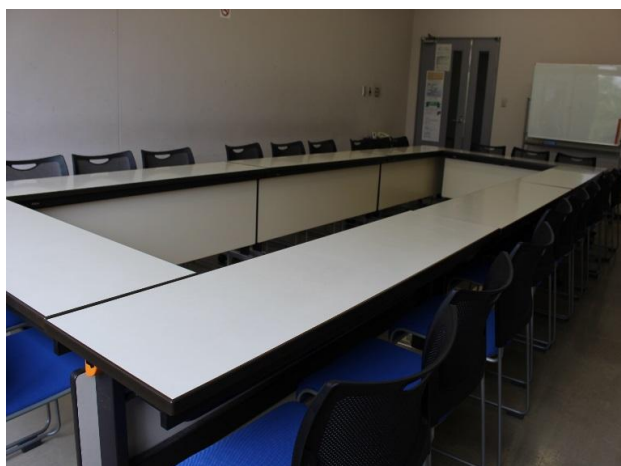

# 201セミナー室

付属設備	数
長机	8
イス	24
移動式ホワイトボード	1

《その他》  
飲食：可

# 203セミナー室

付属設備	数
長机	8
イス	24
移動式ホワイトボード	1

《その他》  
飲食：可