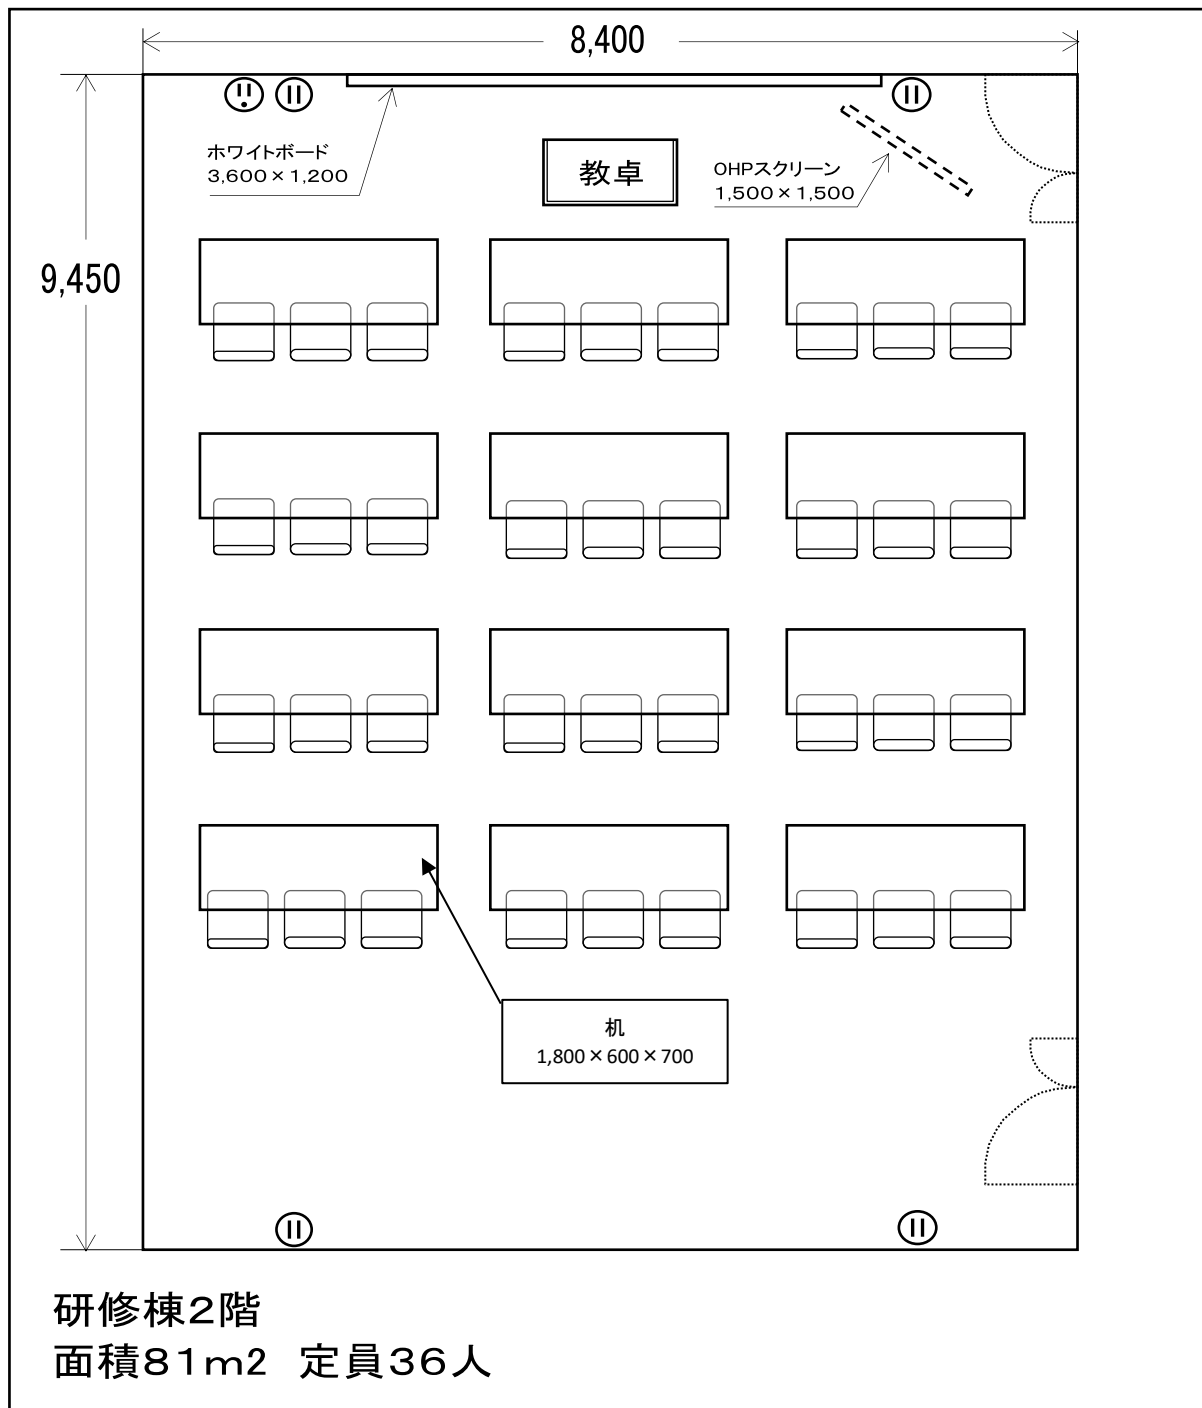

205セミナー室

付属設備	数
長机	12
イス	36
教卓・イス	各1
固定式ホワイトボード	1
OHPスクリーン	1

《その他》
飲食：可

206セミナー室

付属設備	数
長机	12
イス	36
教卓・イス	各1
固定式ホワイトボード	1
OHPスクリーン	1

《その他》
飲食：可

207セミナー室

付属設備	数
長机	12
イス	36
教卓・イス	各1
固定式ホワイトボード	1
OHPスクリーン	1

《その他》
飲食：可

208セミナー室

付属設備	数
長机	12
イス	36
教卓・イス	各1
固定式ホワイトボード	1
OHPスクリーン	1

《その他》
飲食：可