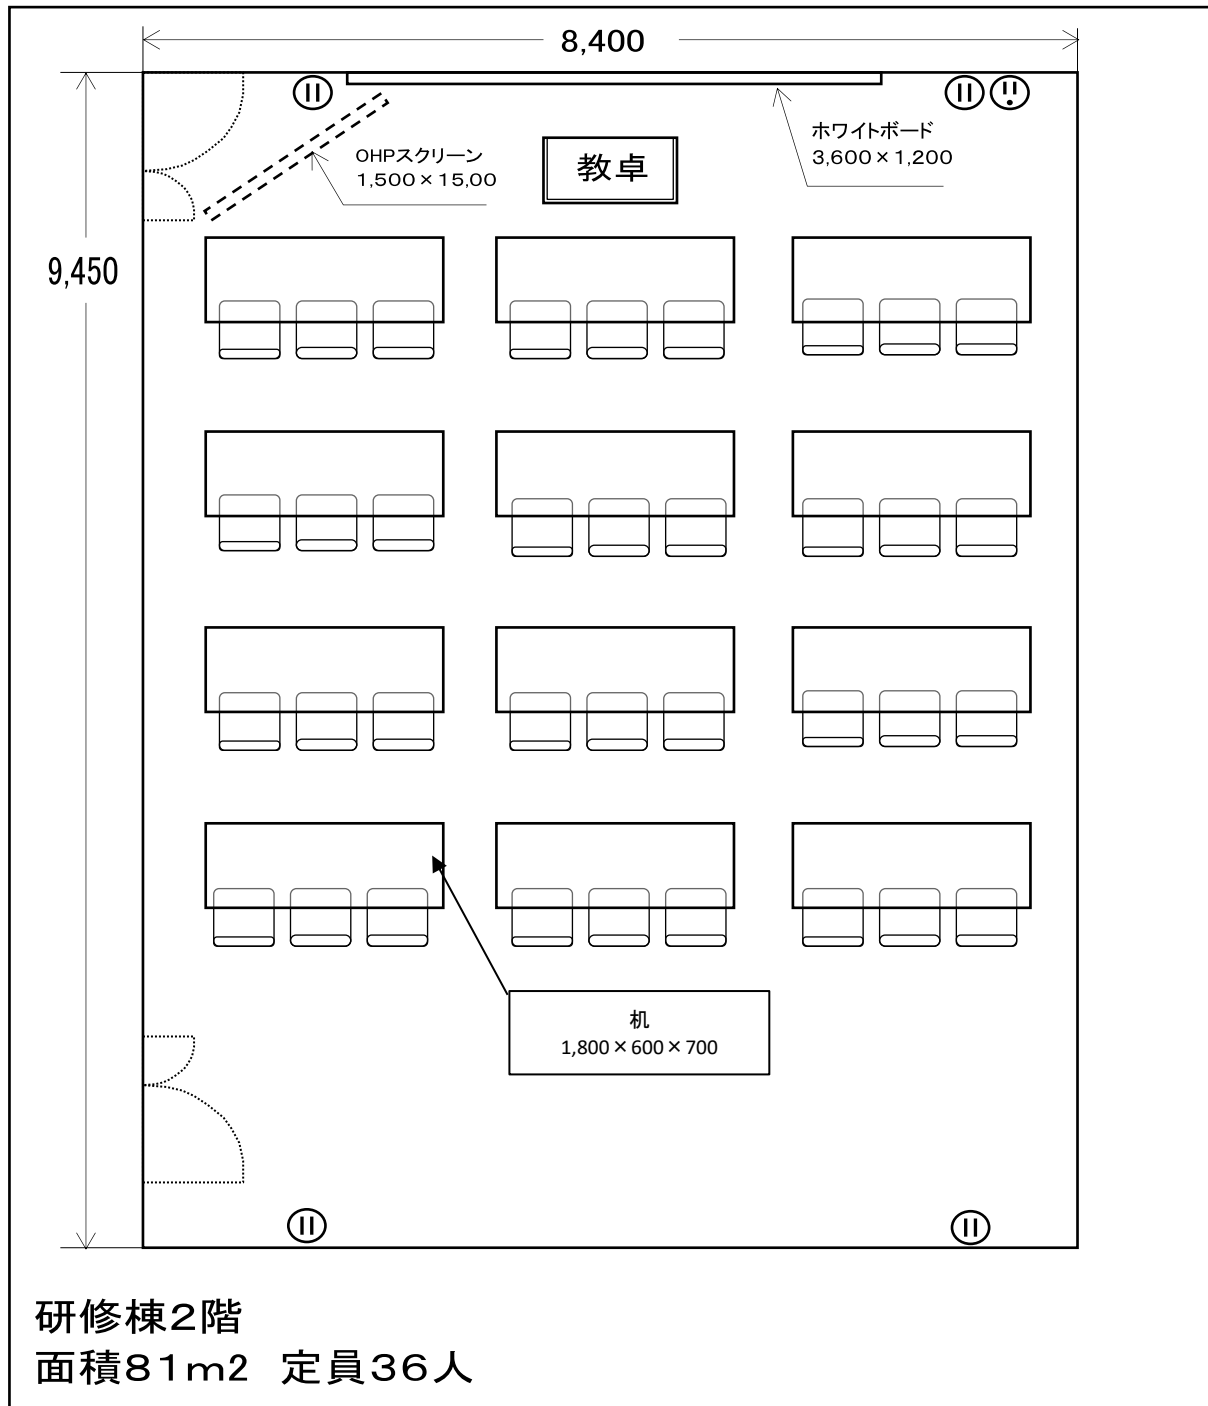

205セミナー室

付属設備	数
長机	12
イス	36
教卓・イス	各1
固定式ホワイトボード	1
OHPスクリーン	1

《その他》
飲食：可

206セミナー室

付属設備	数
長机	12
イス	36
教卓・イス	各1
固定式ホワイトボード	1
OHPスクリーン	1

《その他》
飲食：可

207セミナー室

付属設備	数
長机	12
イス	36
教卓・イス	各1
固定式ホワイトボード	1
OHPスクリーン	1

《その他》
飲食：可

208セミナー室

付属設備	数
長机	12
イス	36
教卓・イス	各1
固定式ホワイトボード	1
OHPスクリーン	1

《その他》
飲食：可