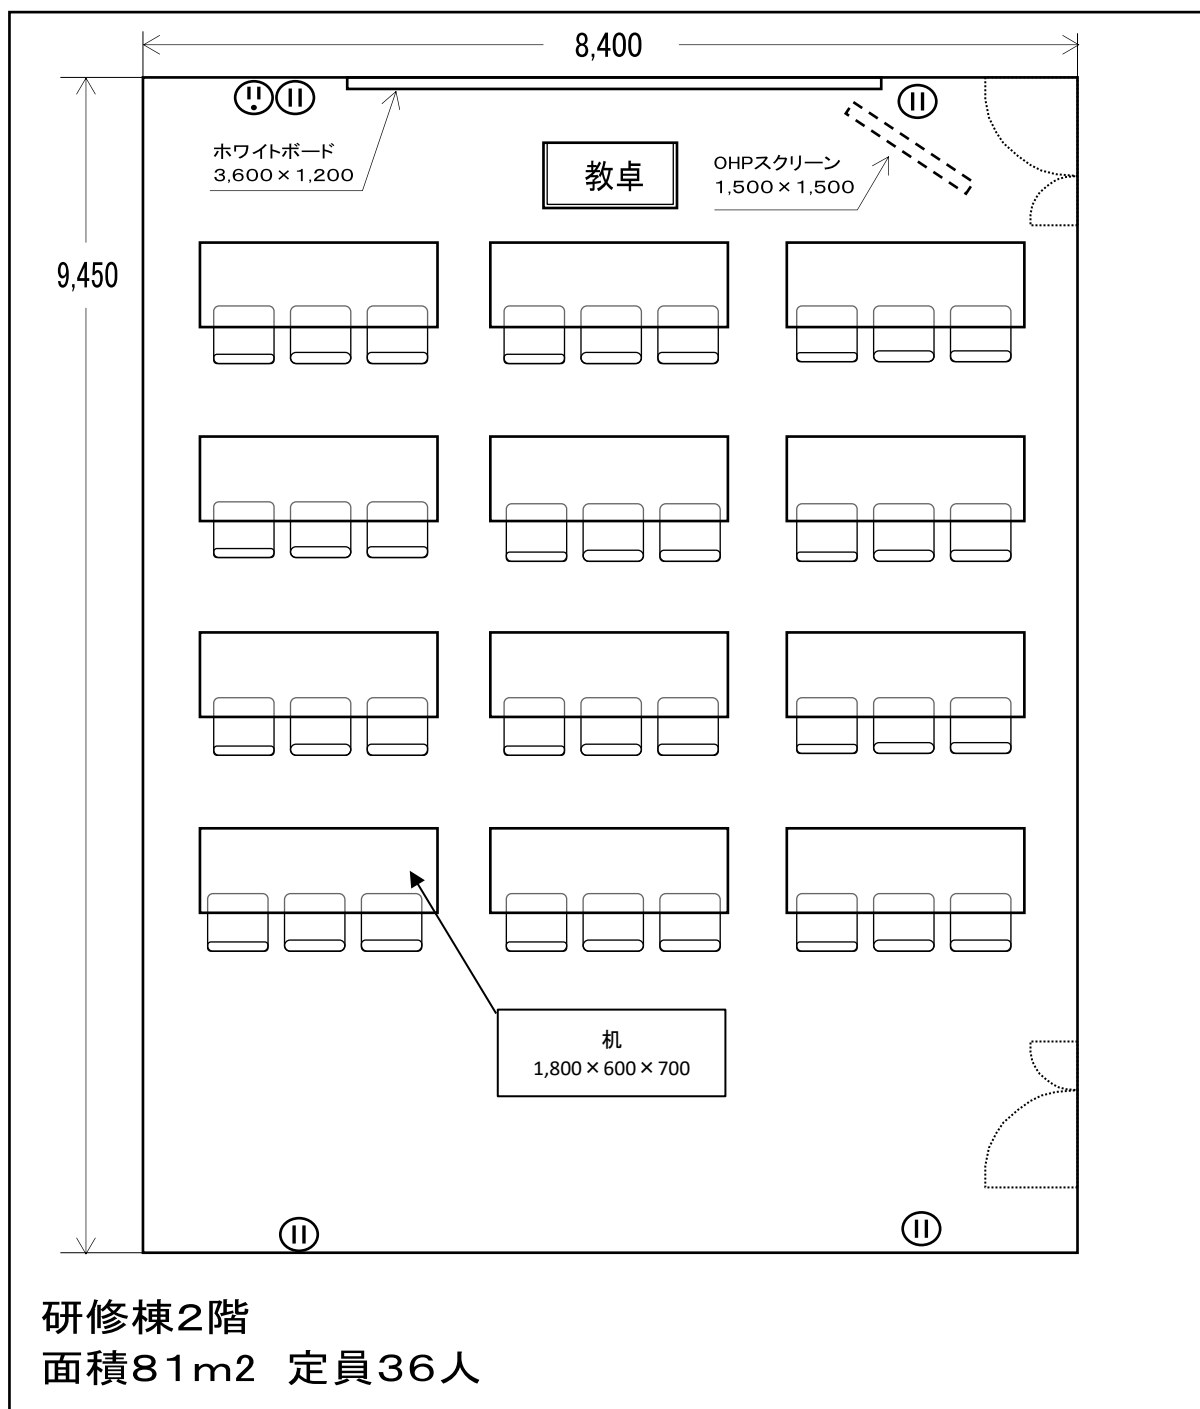

205セミナー室

付属設備	数
長机	12
イス	36
教卓・イス	各1
固定式ホワイトボード	1
OHPスクリーン	1

《その他》
飲食：可

206セミナー室

付属設備	数
長机	12
イス	36
教卓・イス	各1
固定式ホワイトボード	1
OHPスクリーン	1

《その他》
飲食：可

207セミナー室

付属設備	数
長机	12
イス	36
教卓・イス	各1
固定式ホワイトボード	1
OHPスクリーン	1

《その他》
飲食：可

208セミナー室

付属設備	数
長机	12
イス	36
教卓・イス	各1
固定式ホワイトボード	1
OHPスクリーン	1

《その他》
飲食：可