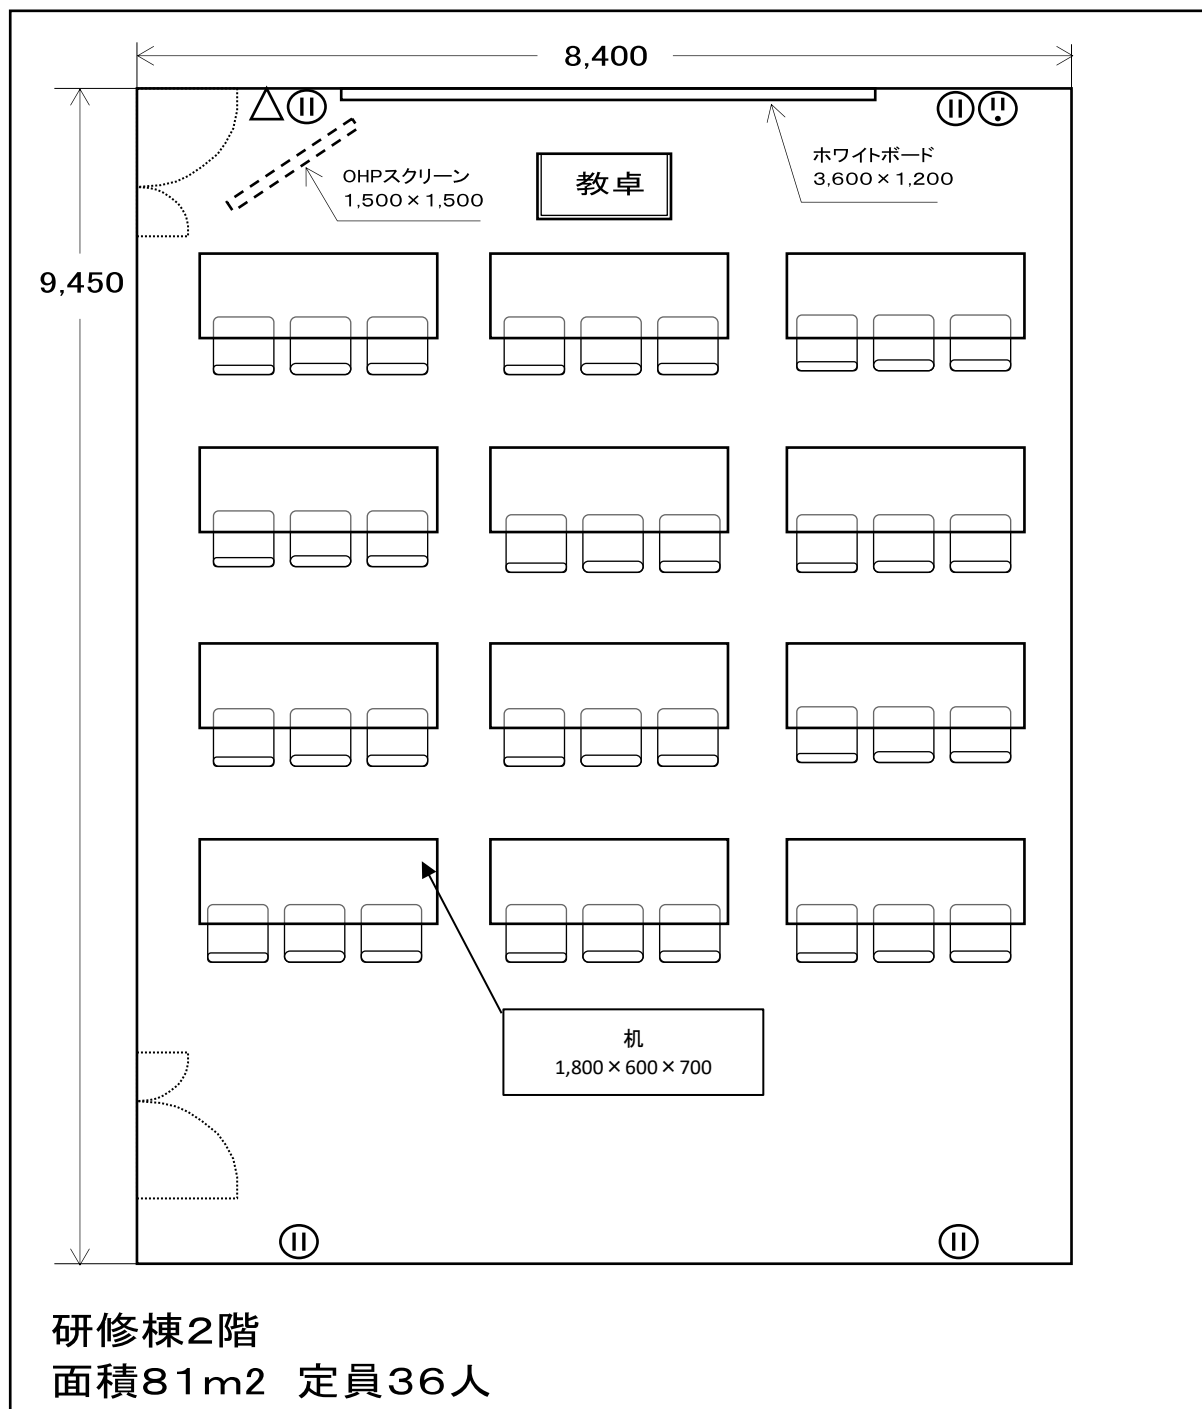

205セミナー室

付属設備	数
長机	12
イス	36
教卓・イス	各1
固定式ホワイトボード	1
OHPスクリーン	1

《その他》
飲食：可

206セミナー室

付属設備	数
長机	12
イス	36
教卓・イス	各1
固定式ホワイトボード	1
OHPスクリーン	1

《その他》
飲食：可

207セミナー室

付属設備	数
長机	12
イス	36
教卓・イス	各1
固定式ホワイトボード	1
OHPスクリーン	1

《その他》
飲食：可

208セミナー室

付属設備	数
長机	12
イス	36
教卓・イス	各1
固定式ホワイトボード	1
OHPスクリーン	1

《その他》
飲食：可