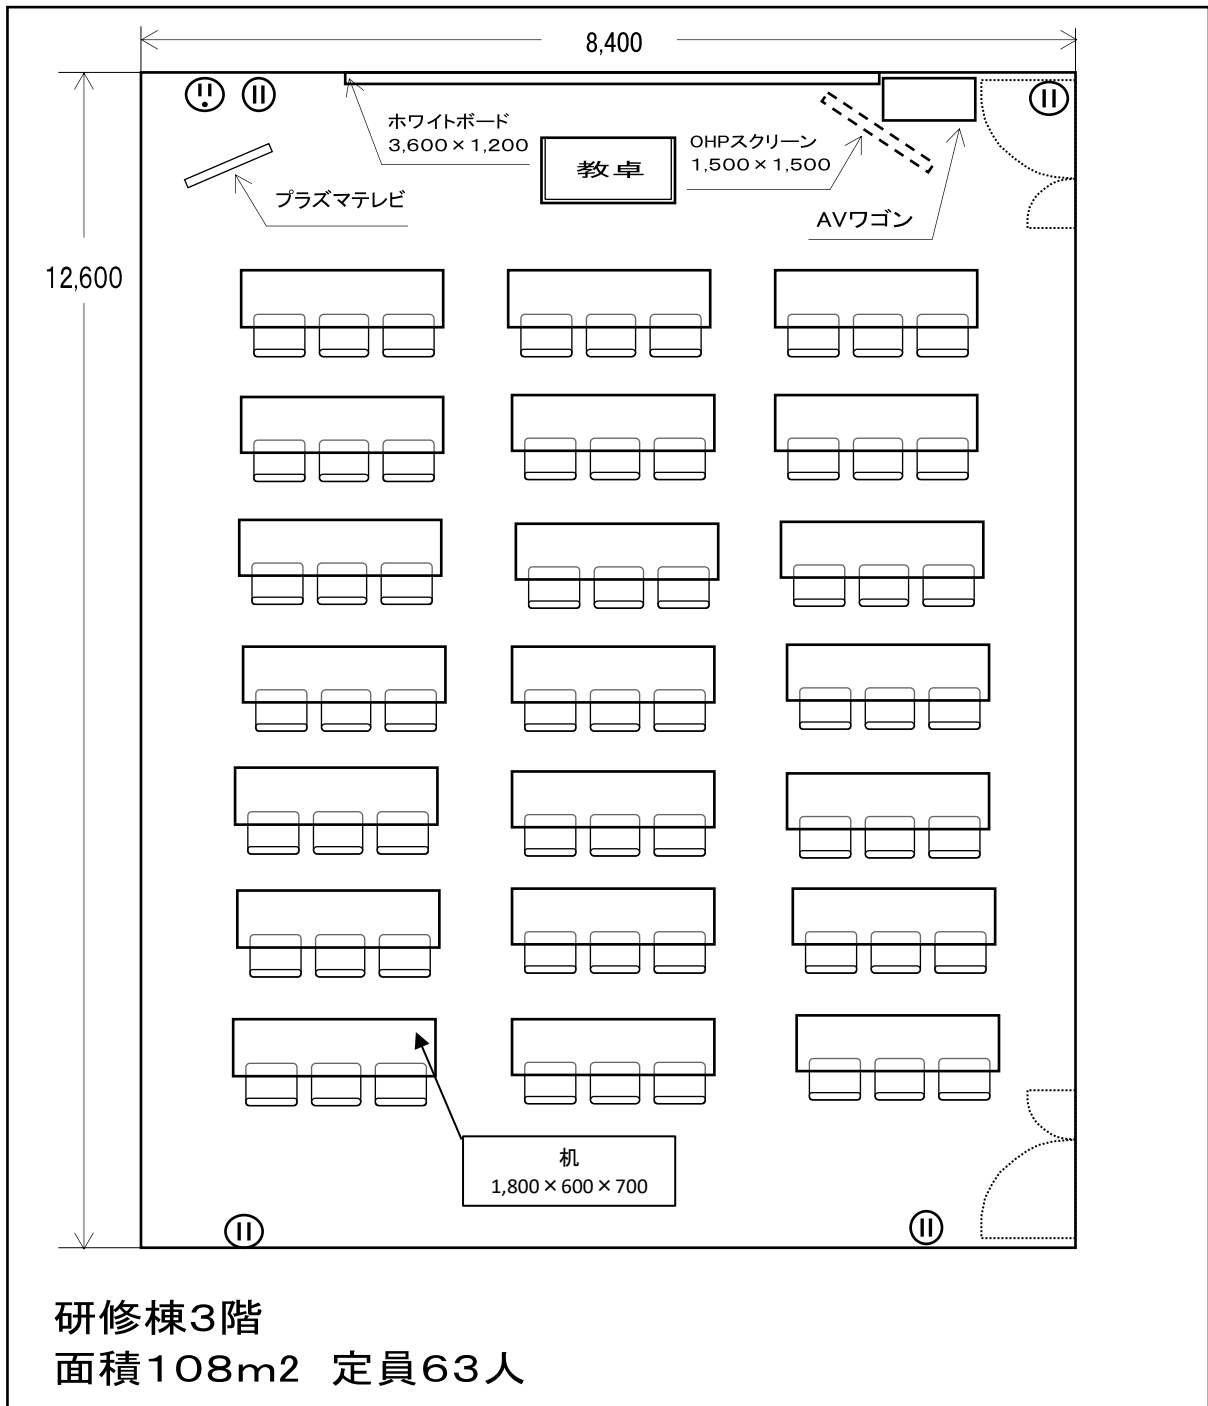

209セミナー室

付属設備	数
長机	21
イス	63
教卓・イス	各1
固定式ホワイトボード	1
OHPスクリーン	1
AV機器等	一式(※)

※

- ・ブルーレイ/DVD/VHS
- ・プラズマテレビ(50インチ)
- ・有線マイク×2
- ・無線マイク(ハンド)×1
- ・無線マイク(ピン)×1
- ・卓上マイクスタンド×1

《その他》

飲食：可

305セミナー室

付属設備	数
長机	21
イス	63
教卓・イス	各1
固定式ホワイトボード	1
OHPスクリーン	1
AV機器等	一式(※)

※

- ・ブルーレイ/DVD/VHS
- ・プラズマテレビ(50インチ)
- ・有線マイク×2
- ・無線マイク(ハンド)×1
- ・無線マイク(ピン)×1
- ・卓上マイクスタンド×1

《その他》

飲食：可

306セミナー室

付属設備	数
長机	21
イス	63
教卓・イス	各1
固定式ホワイトボード	1
OHPスクリーン	1
AV機器等	一式(※)

※

- ・ブルーレイ/DVD/VHS
- ・プラズマテレビ(50インチ)
- ・有線マイク×2
- ・無線マイク(ハンド)×1
- ・無線マイク(ピン)×1
- ・卓上マイクスタンド×1