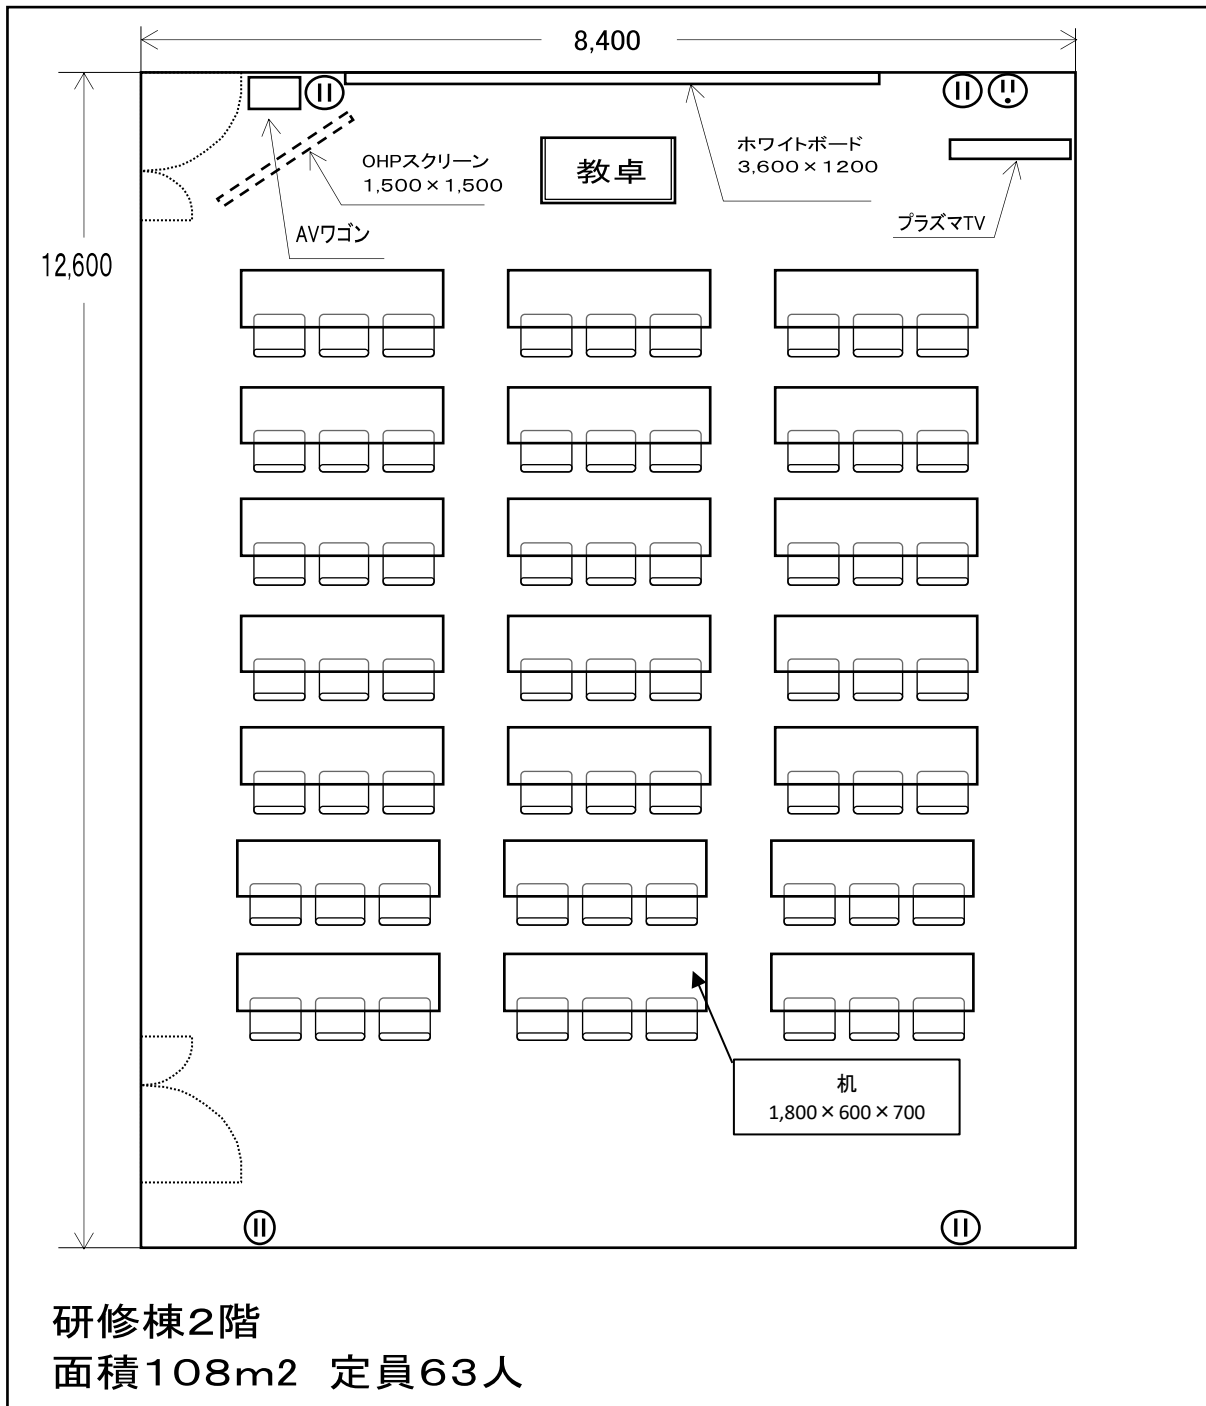

209セミナー室

付属設備	数
長机	21
イス	63
教卓・イス	各1
固定式ホワイトボード	1
OHPスクリーン	1
AV機器等	一式(※)

※

- ・ブルーレイ/DVD/VHS
- ・プラズマテレビ(50インチ)
- ・有線マイク×2
- ・無線マイク(ハンド)×1
- ・無線マイク(ピン)×1
- ・卓上マイクスタンド×1

《その他》

飲食：可

305セミナー室

付属設備	数
長机	21
イス	63
教卓・イス	各1
固定式ホワイトボード	1
OHPスクリーン	1
AV機器等	一式(※)

※

- ・ブルーレイ/DVD/VHS
- ・プラズマテレビ(50インチ)
- ・有線マイク×2
- ・無線マイク(ハンド)×1
- ・無線マイク(ピン)×1
- ・卓上マイクスタンド×1

《その他》

飲食：可

306セミナー室

付属設備	数
長机	21
イス	63
教卓・イス	各1
固定式ホワイトボード	1
OHPスクリーン	1
AV機器等	一式(※)

※

- ・ブルーレイ/DVD/VHS
- ・プラズマテレビ(50インチ)
- ・有線マイク×2
- ・無線マイク(ハンド)×1
- ・無線マイク(ピン)×1
- ・卓上マイクスタンド×1