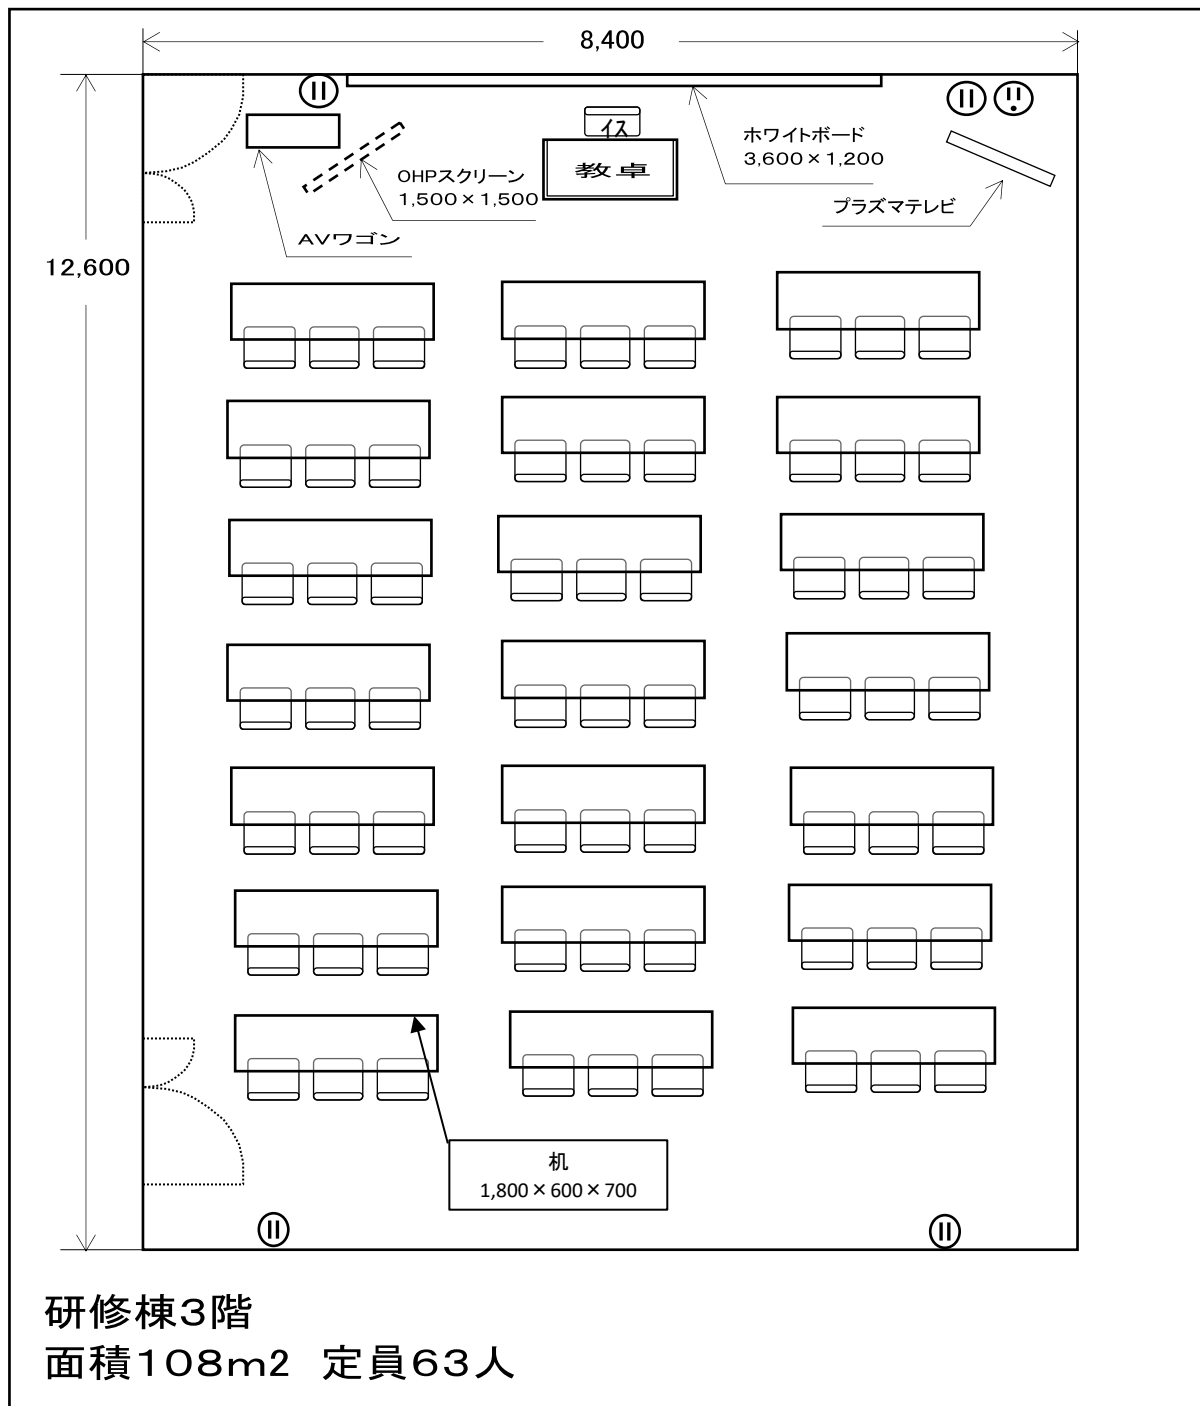

209セミナー室

付属設備	数
長机	21
イス	63
教卓・イス	各1
固定式ホワイトボード	1
OHPスクリーン	1
AV機器等	一式(※)

※

- ・ブルーレイ/DVD/VHS
- ・プラズマテレビ(50インチ)
- ・有線マイク×2
- ・無線マイク(ハンド)×1
- ・無線マイク(ピン)×1
- ・卓上マイクスタンド×1

《その他》

飲食：可

305セミナー室

付属設備	数
長机	21
イス	63
教卓・イス	各1
固定式ホワイトボード	1
OHPスクリーン	1
AV機器等	一式(※)

※

- ・ブルーレイ/DVD/VHS
- ・プラズマテレビ(50インチ)
- ・有線マイク×2
- ・無線マイク(ハンド)×1
- ・無線マイク(ピン)×1
- ・卓上マイクスタンド×1

《その他》

飲食：可

306セミナー室

付属設備	数
長机	21
イス	63
教卓・イス	各1
固定式ホワイトボード	1
OHPスクリーン	1
AV機器等	一式(※)

※

- ・ブルーレイ/DVD/VHS
- ・プラズマテレビ(50インチ)
- ・有線マイク×2
- ・無線マイク(ハンド)×1
- ・無線マイク(ピン)×1
- ・卓上マイクスタンド×1