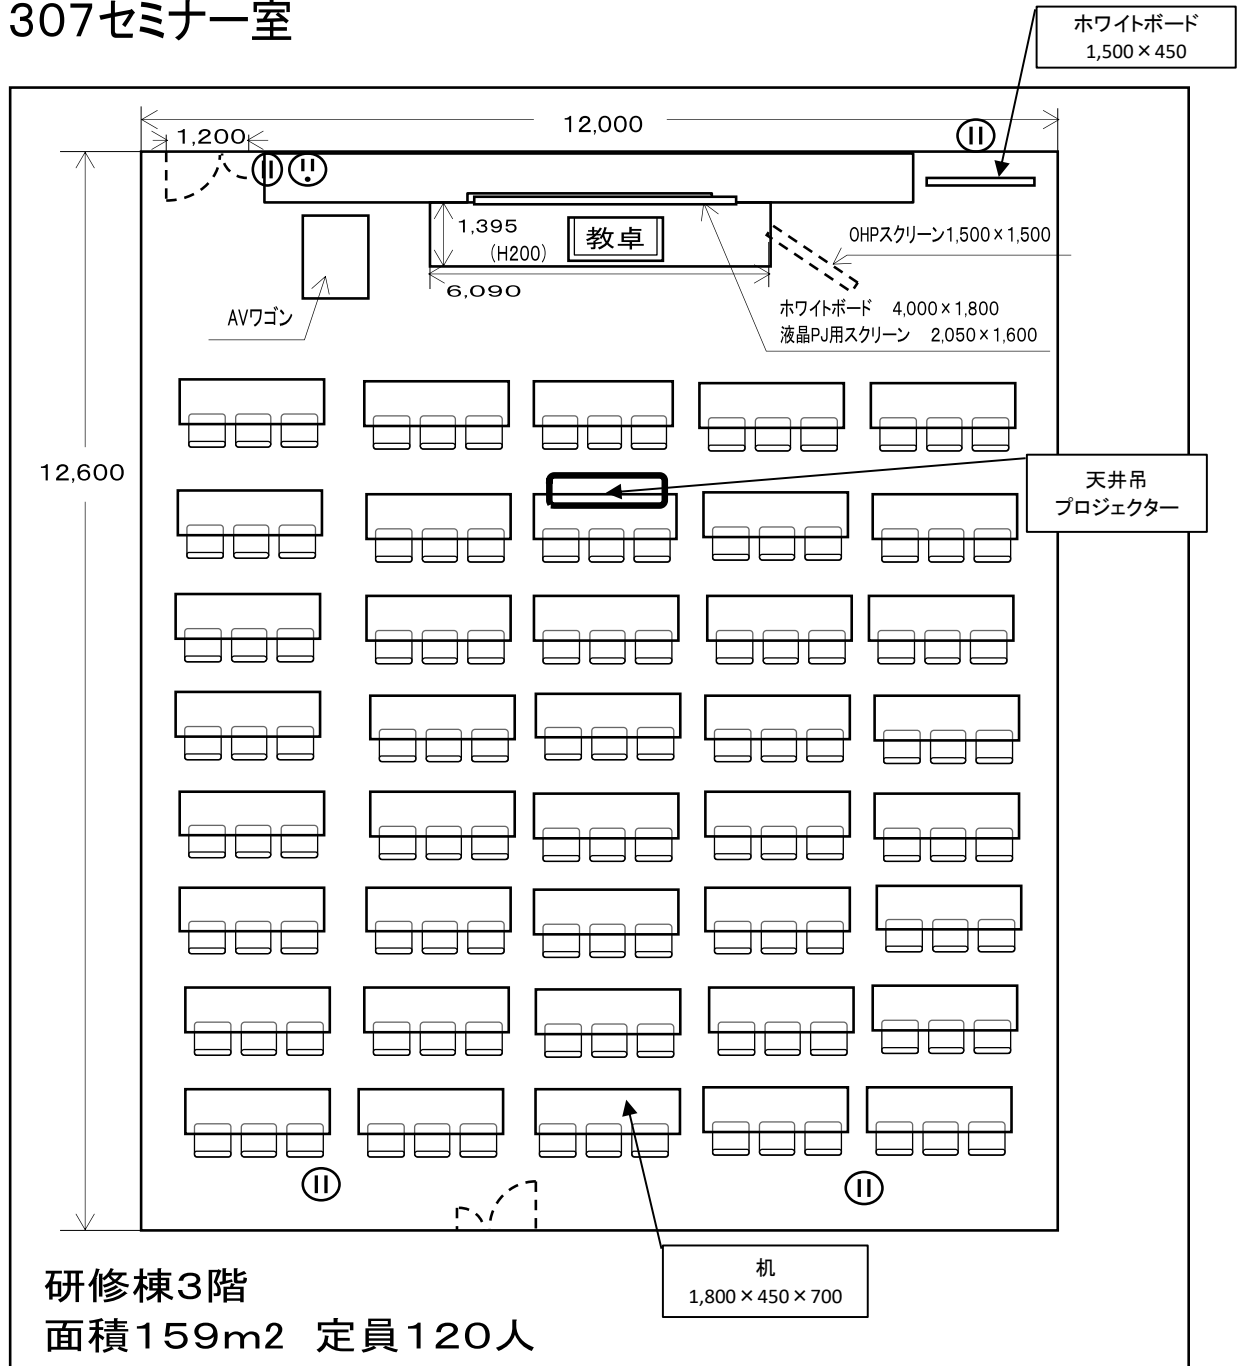

210セミナー室

付属設備	数
長机	40
イス	120
教卓	1
イス(講師用)	2
液晶プロジェクター	1
固定式ホワイトボード	1
移動式ホワイトボード	1
液晶プロジェクター用スクリーン	1
OHPスクリーン	1
AV機器等	一式(※)
※	
・ブルーレイ/DVD	
・有線マイク×2	
・無線マイク(ハンド)×1	
・無線マイク(ピン)×1	
・マイクスタンド×1	
・卓上マイクスタンド×1	

《その他》

飲食：可

307セミナー室

付属設備	数
長机	40
イス	120
教卓	1
イス(講師用)、回転イス	2
液晶プロジェクター	1
固定式ホワイトボード	1
移動式ホワイトボード	1
液晶プロジェクター用スクリーン	1
OHPスクリーン	1
AV機器等	一式(※)

※

- ・ブルーレイ/DVD/VHS
- ・有線マイク×2
- ・無線マイク(ハンド)×1
- ・無線マイク(ピン)×1
- ・マイクスタンド×1
- ・卓上マイクスタンド×1