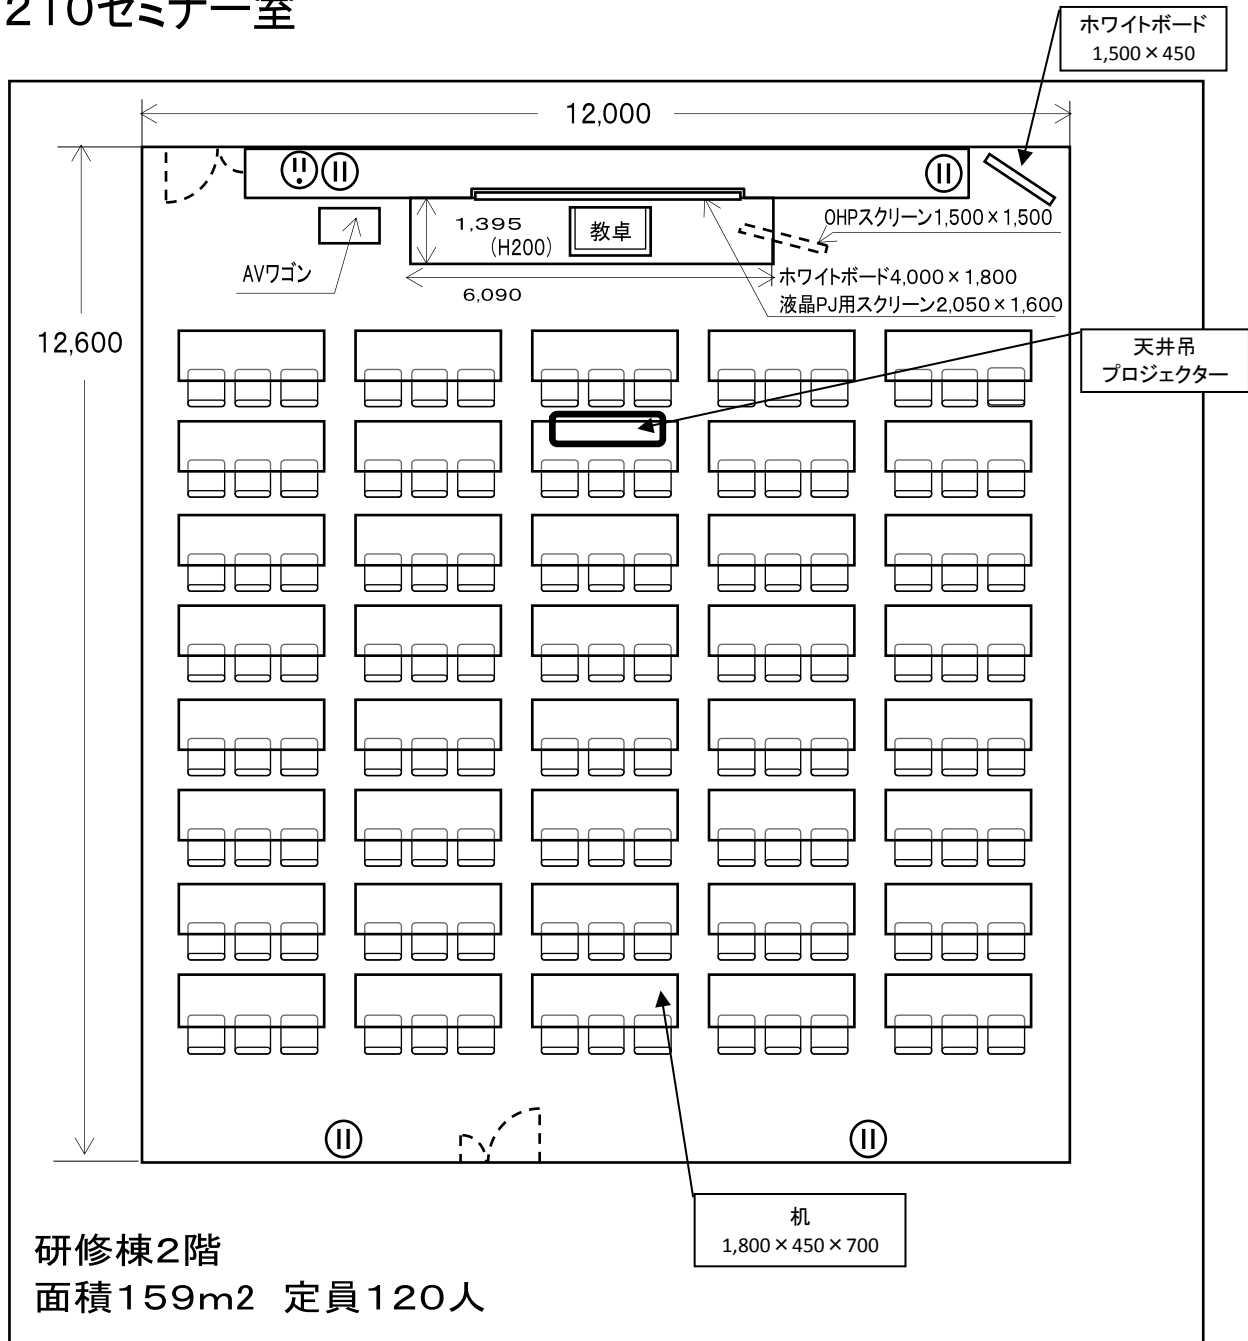

210セミナー室

付属設備	数
長机	40
イス	120
教卓	1
イス(講師用)	2
液晶プロジェクター	1
固定式ホワイトボード	1
移動式ホワイトボード	1
液晶プロジェクター用スクリーン	1
OHPスクリーン	1
AV機器等	一式(※)
※	
・ブルーレイ/DVD	
・有線マイク×2	
・無線マイク(ハンド)×1	
・無線マイク(ピン)×1	
・マイクスタンド×1	
・卓上マイクスタンド×1	

《その他》

飲食：可

307セミナー室

付属設備	数
長机	40
イス	120
教卓	1
イス(講師用)、回転イス	2
液晶プロジェクター	1
固定式ホワイトボード	1
移動式ホワイトボード	1
液晶プロジェクター用スクリーン	1
OHPスクリーン	1
AV機器等	一式(※)

※

- ・ブルーレイ/DVD/VHS
- ・有線マイク×2
- ・無線マイク(ハンド)×1
- ・無線マイク(ピン)×1
- ・マイクスタンド×1
- ・卓上マイクスタンド×1