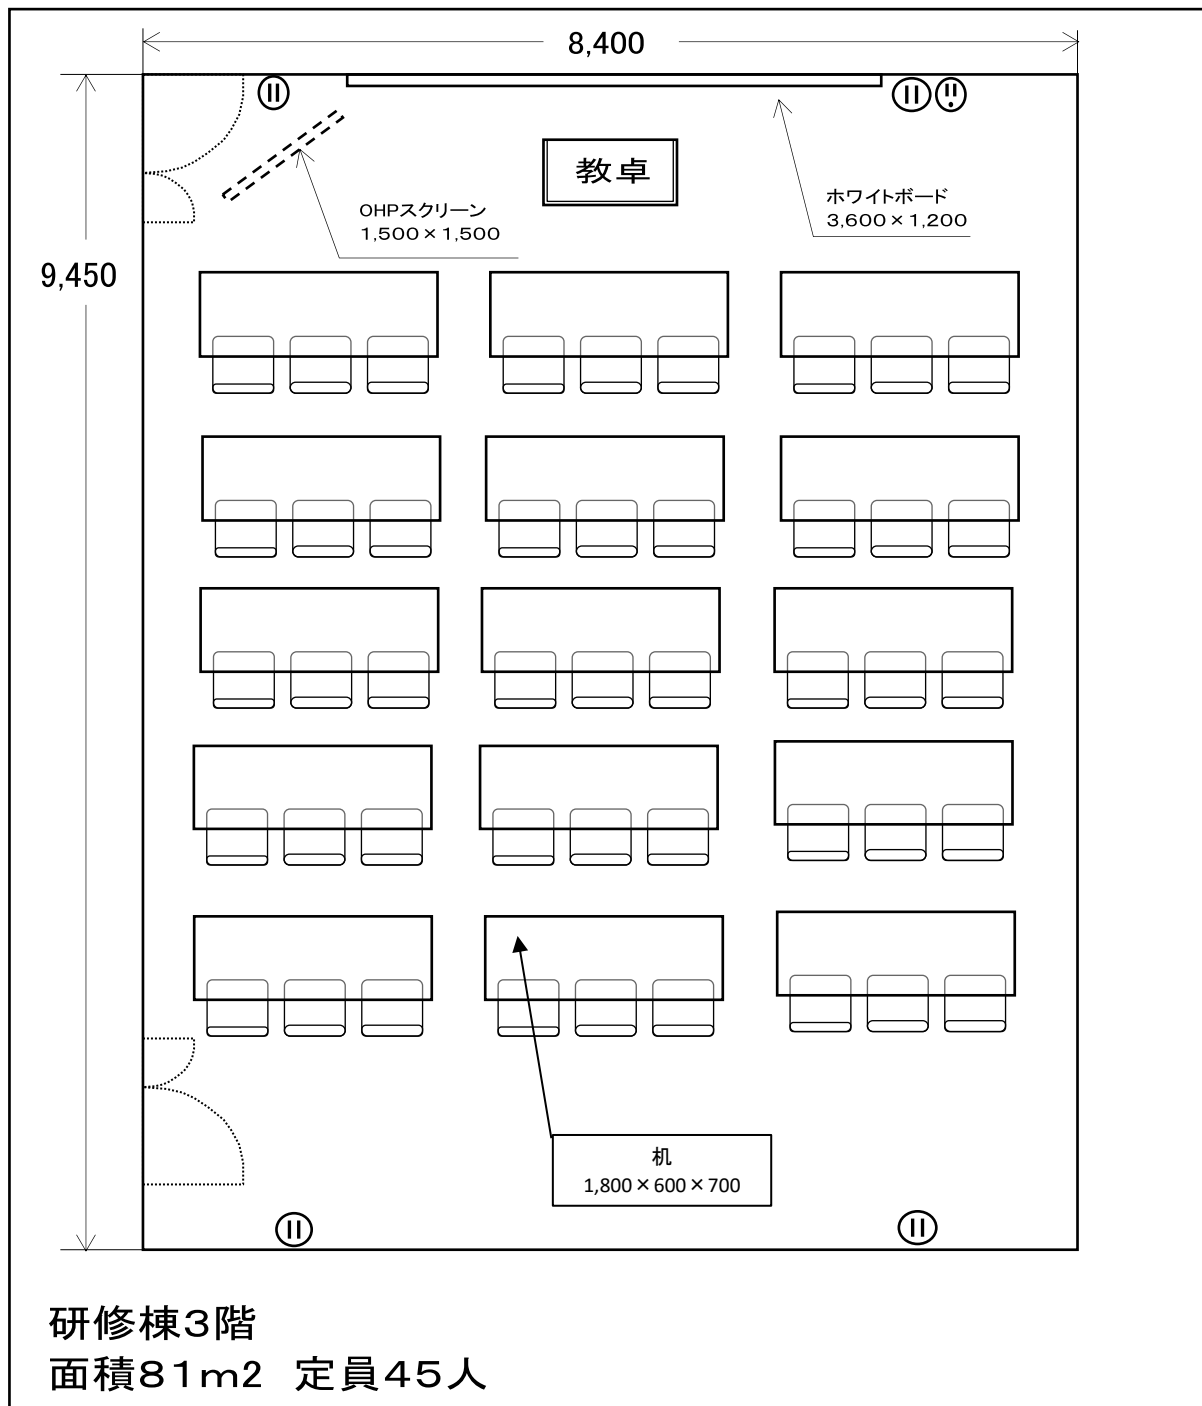

301セミナー室

付属設備	数
長机	15
イス	45
教卓・イス	各1
固定式ホワイトボード	1
OHPスクリーン	1

《その他》
飲食：可

302セミナー室

付属設備	数
長机	15
イス	45
教卓・イス	各1
固定式ホワイトボード	1
OHPスクリーン	1

《その他》
飲食：可

303セミナー室

付属設備	数
長机	15
イス	45
教卓・イス	各1
固定式ホワイトボード	1
OHPスクリーン	1

《その他》
飲食：可

304セミナー室

付属設備	数
長机	15
イス	45
教卓・イス	各1
固定式ホワイトボード	1
OHPスクリーン	1

《その他》
飲食：可