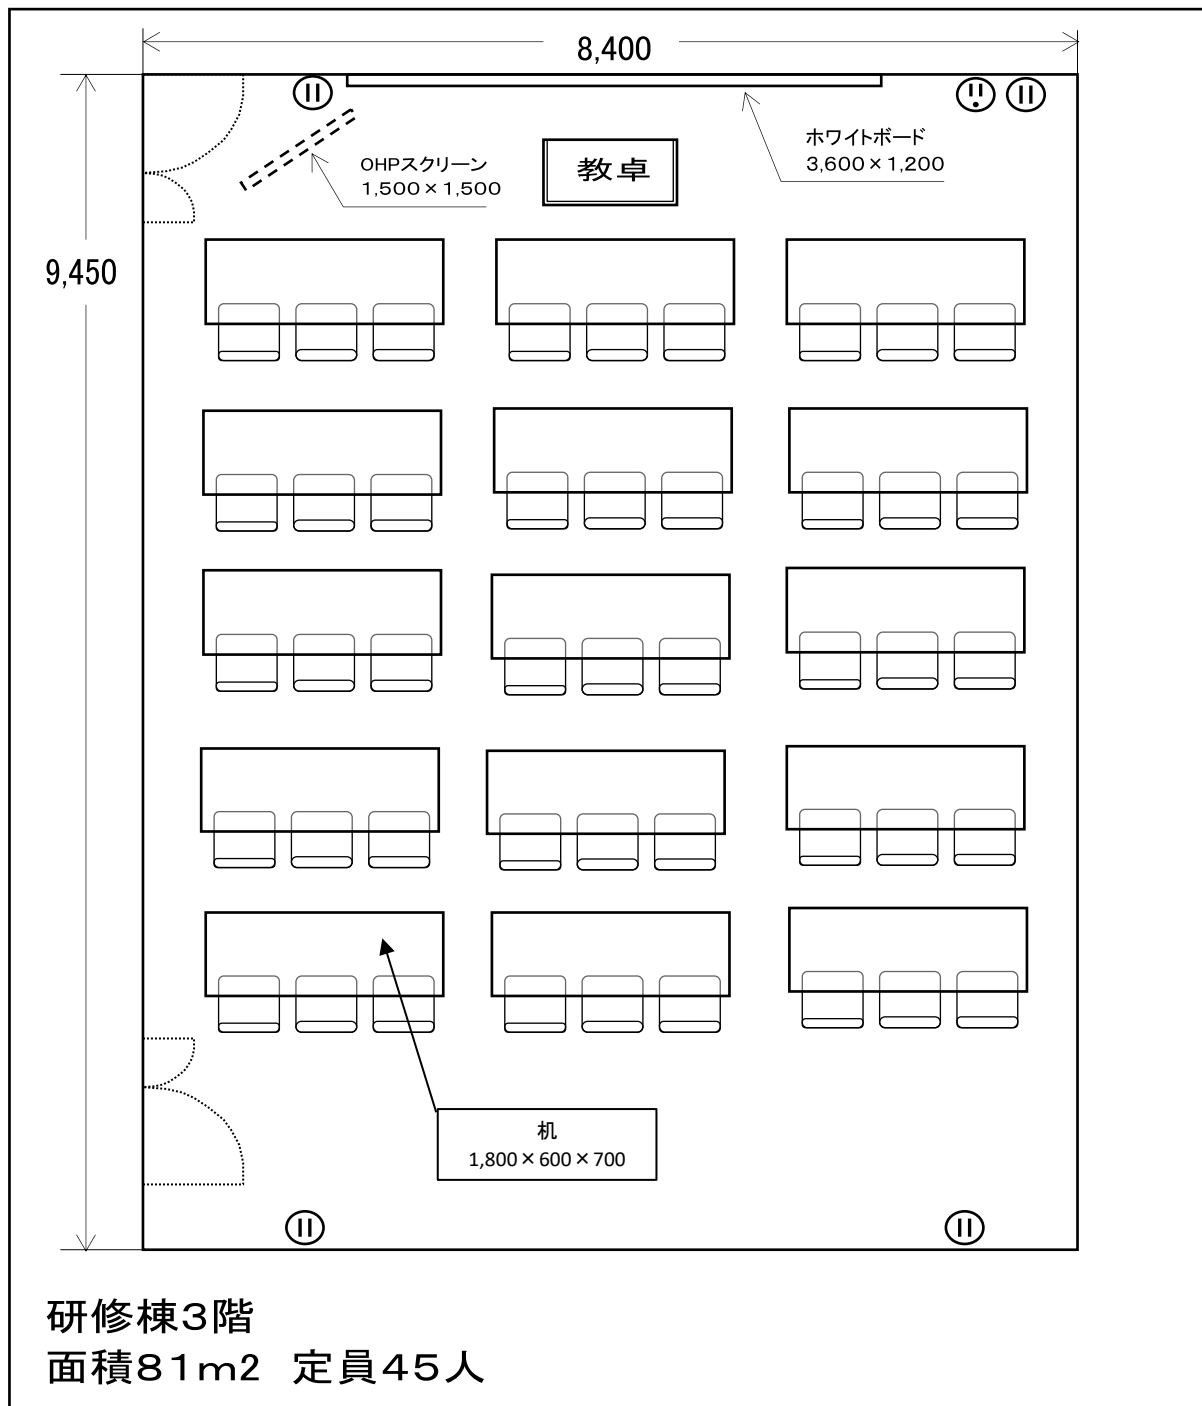

301セミナー室

付属設備	数
長机	15
イス	45
教卓・イス	各1
固定式ホワイトボード	1
OHPスクリーン	1

《その他》
飲食：可

302セミナー室

付属設備	数
長机	15
イス	45
教卓・イス	各1
固定式ホワイトボード	1
OHPスクリーン	1

《その他》
飲食：可

303セミナー室

付属設備	数
長机	15
イス	45
教卓・イス	各1
固定式ホワイトボード	1
OHPスクリーン	1

《その他》
飲食：可

304セミナー室

付属設備	数
長机	15
イス	45
教卓・イス	各1
固定式ホワイトボード	1
OHPスクリーン	1

《その他》
飲食：可