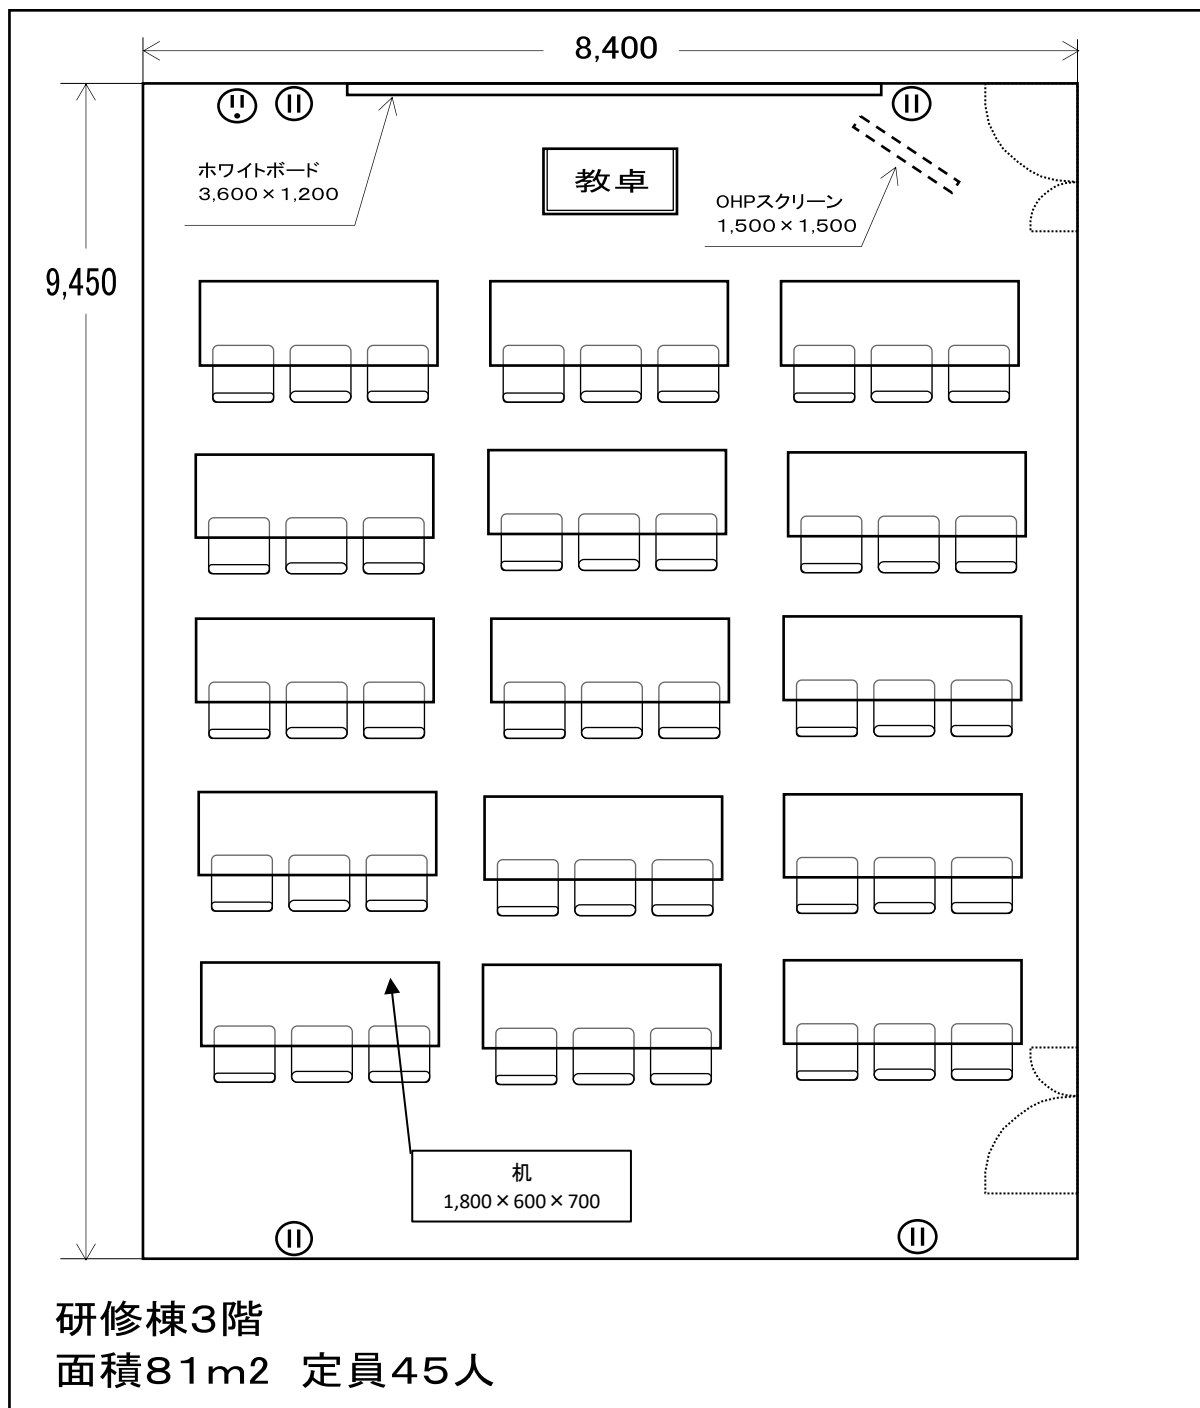

301セミナー室

付属設備	数
長机	15
イス	45
教卓・イス	各1
固定式ホワイトボード	1
OHPスクリーン	1

《その他》
飲食：可

302セミナー室

付属設備	数
長机	15
イス	45
教卓・イス	各1
固定式ホワイトボード	1
OHPスクリーン	1

《その他》
飲食：可

303セミナー室

付属設備	数
長机	15
イス	45
教卓・イス	各1
固定式ホワイトボード	1
OHPスクリーン	1

《その他》
飲食：可

304セミナー室

付属設備	数
長机	15
イス	45
教卓・イス	各1
固定式ホワイトボード	1
OHPスクリーン	1

《その他》
飲食：可