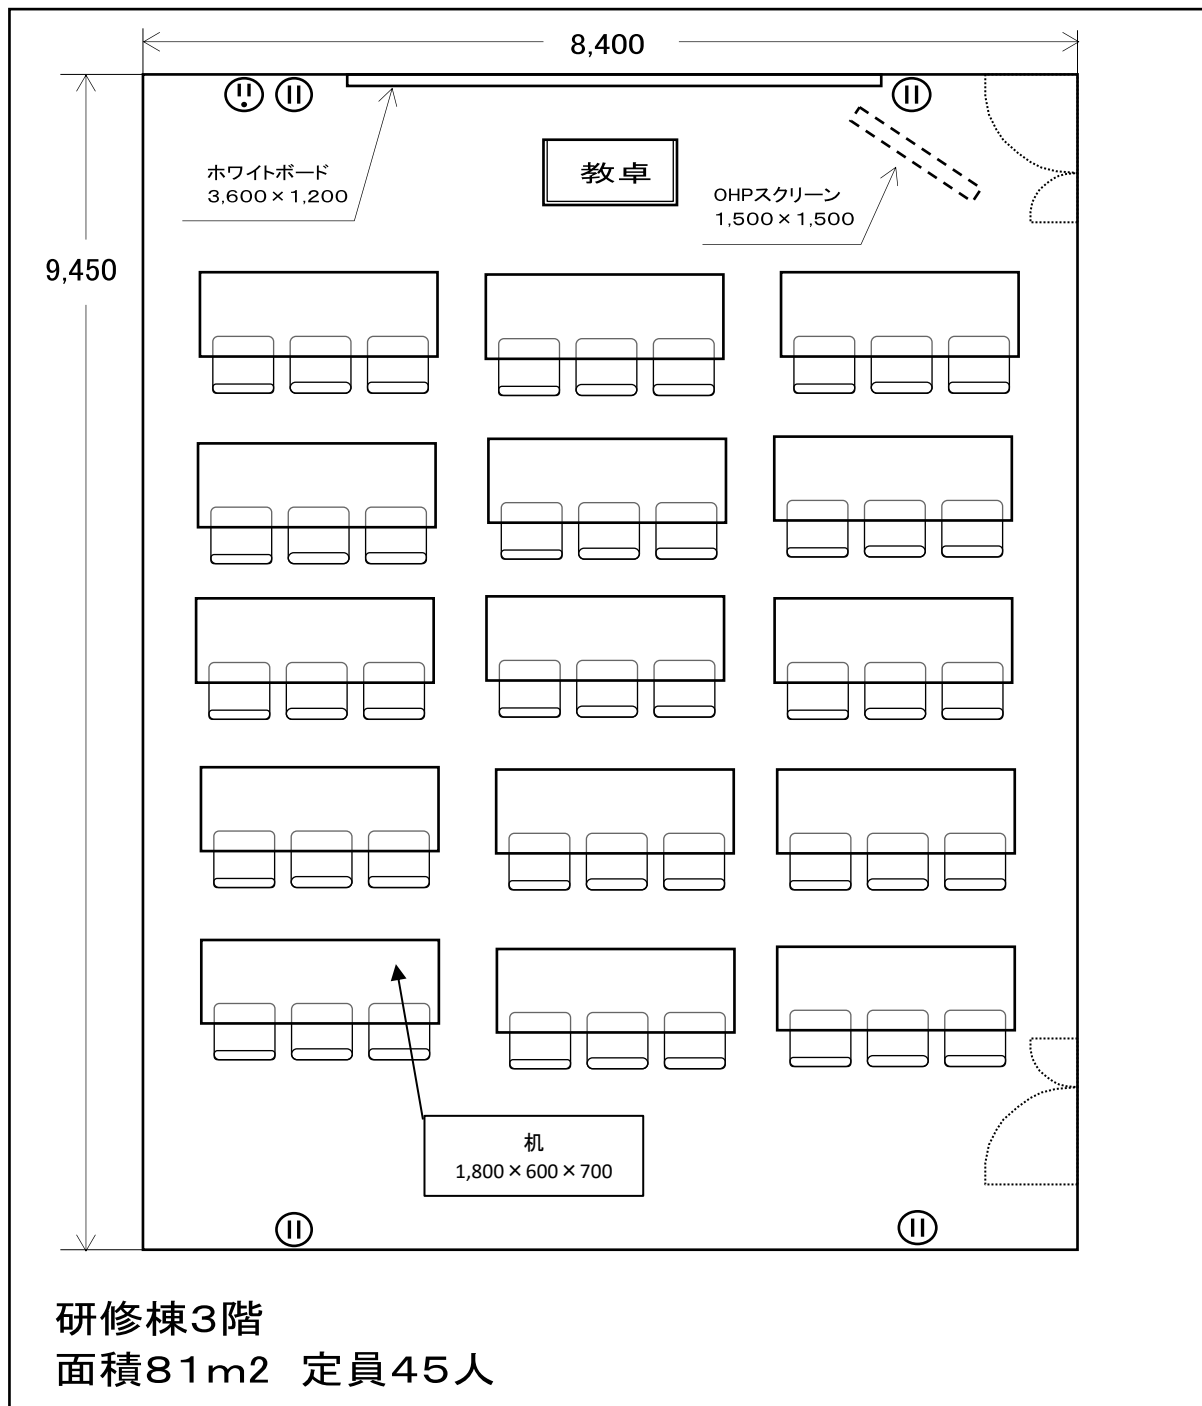

301セミナー室

付属設備	数
長机	15
イス	45
教卓・イス	各1
固定式ホワイトボード	1
OHPスクリーン	1

《その他》
飲食：可

302セミナー室

付属設備	数
長机	15
イス	45
教卓・イス	各1
固定式ホワイトボード	1
OHPスクリーン	1

《その他》
飲食：可

303セミナー室

付属設備	数
長机	15
イス	45
教卓・イス	各1
固定式ホワイトボード	1
OHPスクリーン	1

《その他》
飲食：可

304セミナー室

付属設備	数
長机	15
イス	45
教卓・イス	各1
固定式ホワイトボード	1
OHPスクリーン	1

《その他》
飲食：可