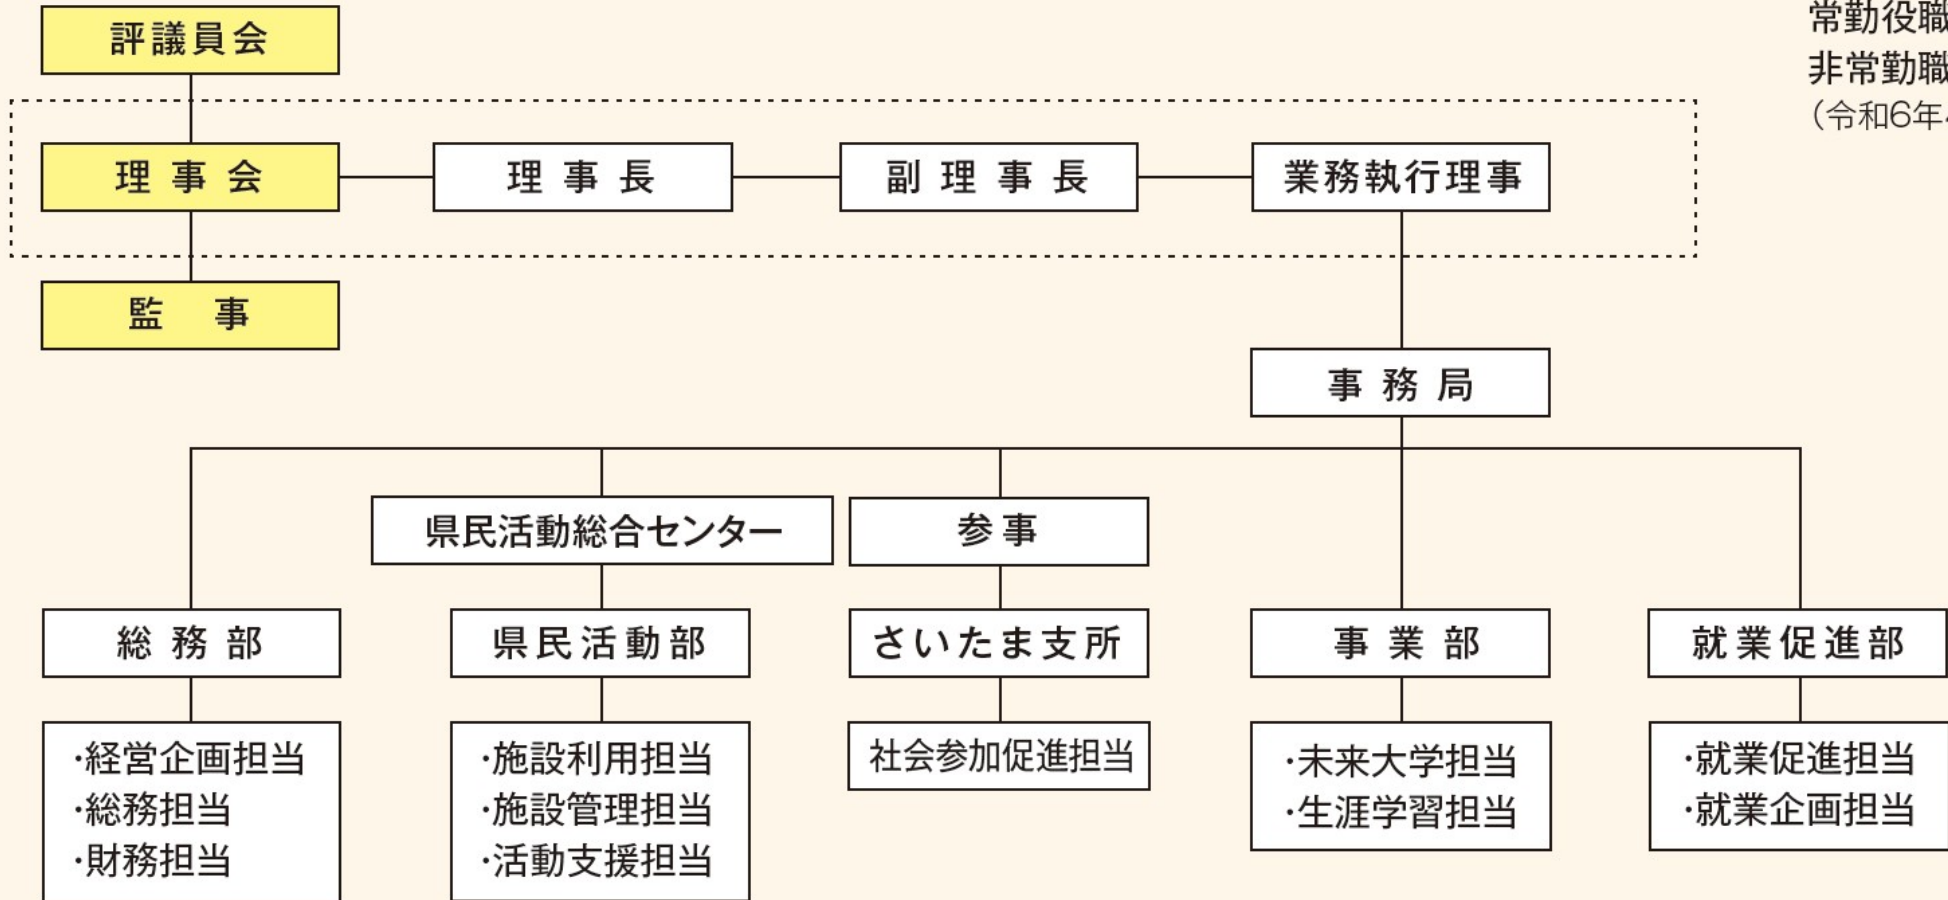

組織図

常勤役職員 45人
非常勤職員 24人
(令和6年4月1日)